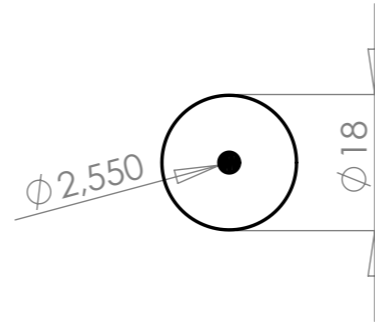

SECTION B-B

DETAIL C
SCALE 5 : 1

SECTION A-A

Title :100.287		Scale : 1:1		Mbs R&D	
		Sizes : A3		Customer :	
 Mbs Standoffs 6420 Benjamin Rd Tampa, FL 33634 USA 813-938-6025	Material : Polycarbonat	Finish : Clear	Qté :	Rep :	
	N°programme laser	N°prog. Mécanum.	N°:		