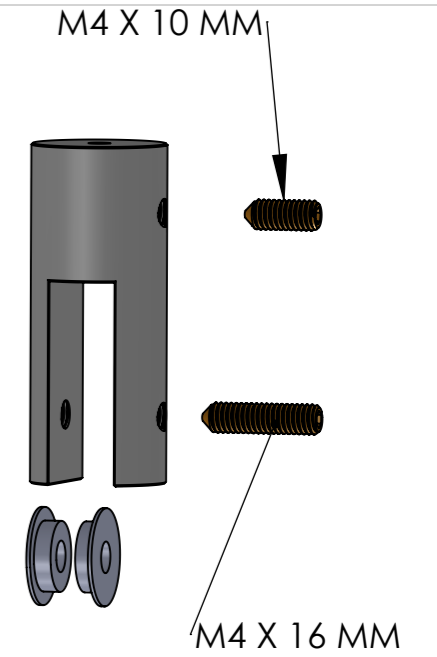

SECTION B-B

DETAIL C
SCALE 5 : 1

SECTION A-A

Title :100.287		Scale : 1:1		Mbs R&D	
		Sizes : A3		Customer :	
 Mbs Standoffs 6420 Benjamin Rd Tampa, FL 33634 USA 813-938-6025	Material : Polycarbonat	Finish : Clear	Qté :	Rep :	
	N°programme laser	N°prog. Mécanum.	N°:		