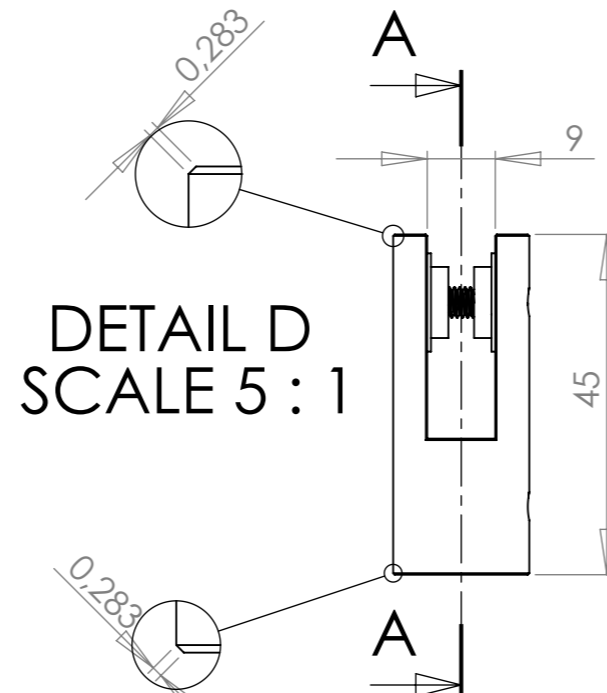

SECTION B-B

DETAIL C
SCALE 5 : 1

SECTION A-A

Title :100.287		Scale : 1:1		Mbs R&D	
		Sizes : A3		Customer :	
 Mbs Standoffs 6420 Benjamin Rd Tampa, FL 33634 USA 813-938-6025	Material : Polycarbonat	Finish : Clear	Qté :	Rep :	
	N°programme laser	N°prog. Mécanum.	N°:		