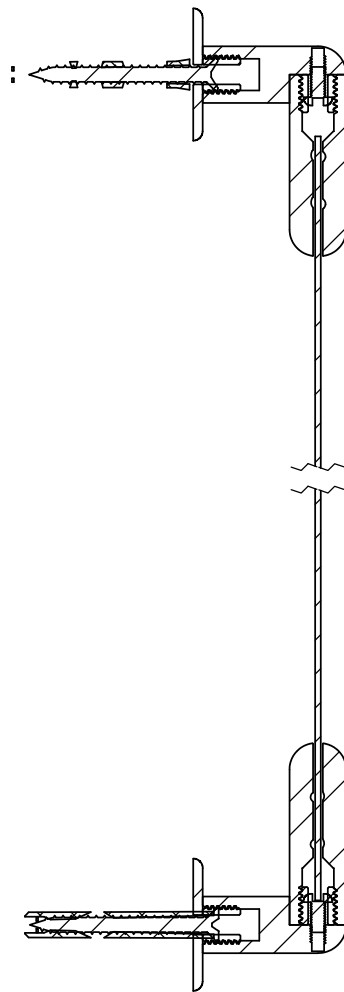

Item	Qty.	Description
[1]	1	100.364 Body
[2]	1	100.268 Support (M10 Thread)
[3]	1	M4x8mm Allen Key Screw Button Head

Title : **100.364**

Scale : 1:1

Mbs R&D

Sizes : Letter Portrait

Customer:

MBS Sign USA  
Tel.: 352-593-4151  
Fax: 352-796-4437  
Brooksville, FL

Material:

Finish

Qty :

Rep :

N°programme laser

N°prog. Mécanum.

N° Plan : 100.364

**Title :**  
Wire Cable Set Wall to Floor

Scale : 1:5

Mbs R&D

Sizes : Letter Portrait

Customer:

MBS Sign USA  
Tel.: 352-593-4151  
Fax: 352-796-4437  
Brooksville, FL

Material:

Finish

Qty :

Rep :

N°programme laser

N°prog. Mécanum.

N° Plan : Wire Cable set Wall to floor

**SECTION A-A**  
**SCALE 1 : 2**

<b>Title :</b> Wire_Cable-Set_Wall_to_Wall		Scale : 1:5	Mbs R&D	
		Sizes : Letter Portrait	Customer:	
MBS Sign USA Tel.: 352-593-4151 Fax: 352-796-4437 Brooksville, FL	Material:	Finish	Qty :	Rep :
	N°programme laser	N°prog. Mécanum.	N° Plan : Wire_Cable-Set_Wall_to_Wall	