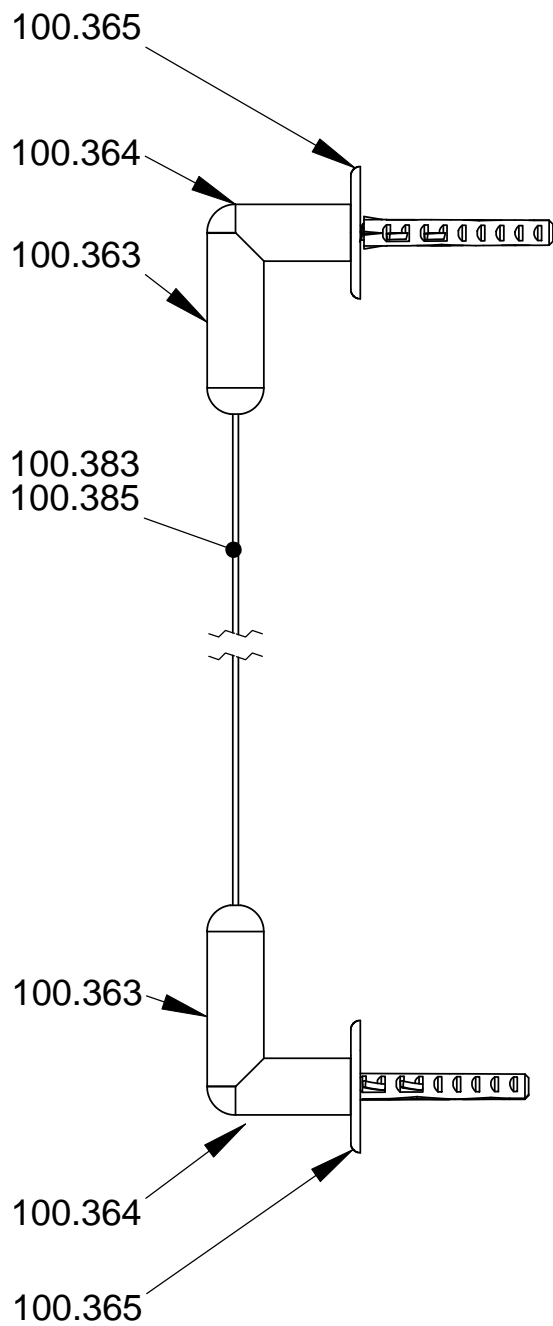

Item	Qty.	Description
[1]	1	100.364 Body
[2]	1	100.268 Support (M10 Thread)
[3]	1	M4x8mm Allen Key Screw Button Head

Title : **100.364**

Scale : 1:1

Mbs R&D

Sizes : Letter Portrait

Customer:

MBS Sign USA  
Tel.: 352-593-4151  
Fax: 352-796-4437  
Brooksville, FL

Material:

Finish

Qty :

Rep :

N°programme laser

N°prog. Mécanum.

N° Plan : 100.364

**Title :**  
Wire Cable Set Wall to Floor

Scale : 1:5

Mbs R&D

Sizes : Letter Portrait

Customer:

MBS Sign USA  
Tel.: 352-593-4151  
Fax: 352-796-4437  
Brooksville, FL

Material:

Finish

Qty :

Rep :

N°programme laser

N°prog. Mécanum.

N° Plan : Wire Cable set Wall to floor

**SECTION A-A**  
**SCALE 1 : 2**

<b>Title :</b> Wire_Cable-Set_Wall_to_Wall		Scale : 1:5	Mbs R&D	
		Sizes : Letter Portrait	Customer:	
MBS Sign USA Tel.: 352-593-4151 Fax: 352-796-4437 Brooksville, FL	Material:	Finish	Qty :	Rep :
	N°programme laser	N°prog. Mécanum.	N° Plan : Wire_Cable-Set_Wall_to_Wall	