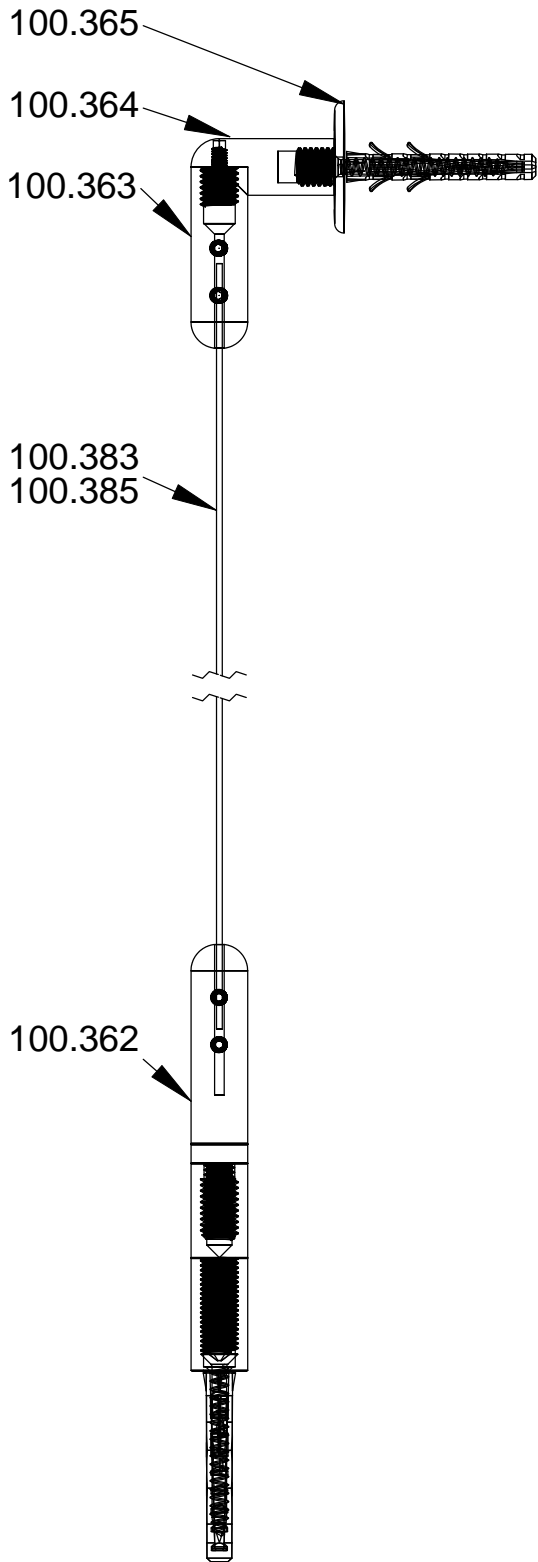

Item	Qty.	Description
[1]	1	100.364 Body
[2]	1	100.268 Support (M10 Thread)
[3]	1	M4x8mm Allen Key Screw Button Head

Title : **100.364**

Scale : 1:1

Mbs R&D

Sizes : Letter Portrait

Customer:

MBS Sign USA  
Tel.: 352-593-4151  
Fax: 352-796-4437  
Brooksville, FL

Material:

Finish

Qty :

Rep :

N°programme laser

N°prog. Mécanum.

N° Plan : 100.364

**Title :**  
Wire Cable Set Wall to Floor

Scale : 1:5

Mbs R&D

Sizes : Letter Portrait

Customer:

MBS Sign USA  
Tel.: 352-593-4151  
Fax: 352-796-4437  
Brooksville, FL

Material:

Finish

Qty :

Rep :

N°programme laser

N°prog. Mécanum.

N° Plan : Wire Cable set Wall to floor

**SECTION A-A**  
**SCALE 1 : 2**

<b>Title :</b> Wire_Cable-Set_Wall_to_Wall		Scale : 1:5	Mbs R&D	
		Sizes : Letter Portrait	Customer:	
MBS Sign USA Tel.: 352-593-4151 Fax: 352-796-4437 Brooksville, FL	Material:	Finish	Qty :	Rep :
	N°programme laser	N°prog. Mécanum.	N° Plan : Wire_Cable-Set_Wall_to_Wall	