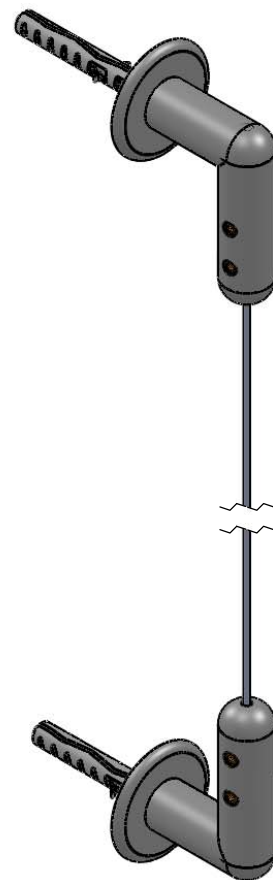

Item	Qty.	Description
[1]	1	100.364 Body
[2]	1	100.268 Support (M10 Thread)
[3]	1	M4x8mm Allen Key Screw Button Head

Title : **100.364**

Scale : 1:1

Mbs R&D

Sizes : Letter Portrait

Customer:

MBS Sign USA  
Tel.: 352-593-4151  
Fax: 352-796-4437  
Brooksville, FL

Material:

Finish

Qty :

Rep :

N°programme laser

N°prog. Mécanum.

N° Plan : 100.364

**Title :**  
Wire Cable Set Wall to Floor

Scale : 1:5

Mbs R&D

Sizes : Letter Portrait

Customer:

MBS Sign USA  
Tel.: 352-593-4151  
Fax: 352-796-4437  
Brooksville, FL

Material:

Finish

Qty :

Rep :

N°programme laser

N°prog. Mécanum.

N° Plan : Wire Cable set Wall to floor

**SECTION A-A**  
**SCALE 1 : 2**

<b>Title :</b> Wire_Cable-Set_Wall_to_Wall		Scale : 1:5	Mbs R&D	
		Sizes : Letter Portrait	Customer:	
MBS Sign USA Tel.: 352-593-4151 Fax: 352-796-4437 Brooksville, FL	Material:	Finish	Qty :	Rep :
	N°programme laser	N°prog. Mécanum.	N° Plan : Wire_Cable-Set_Wall_to_Wall	