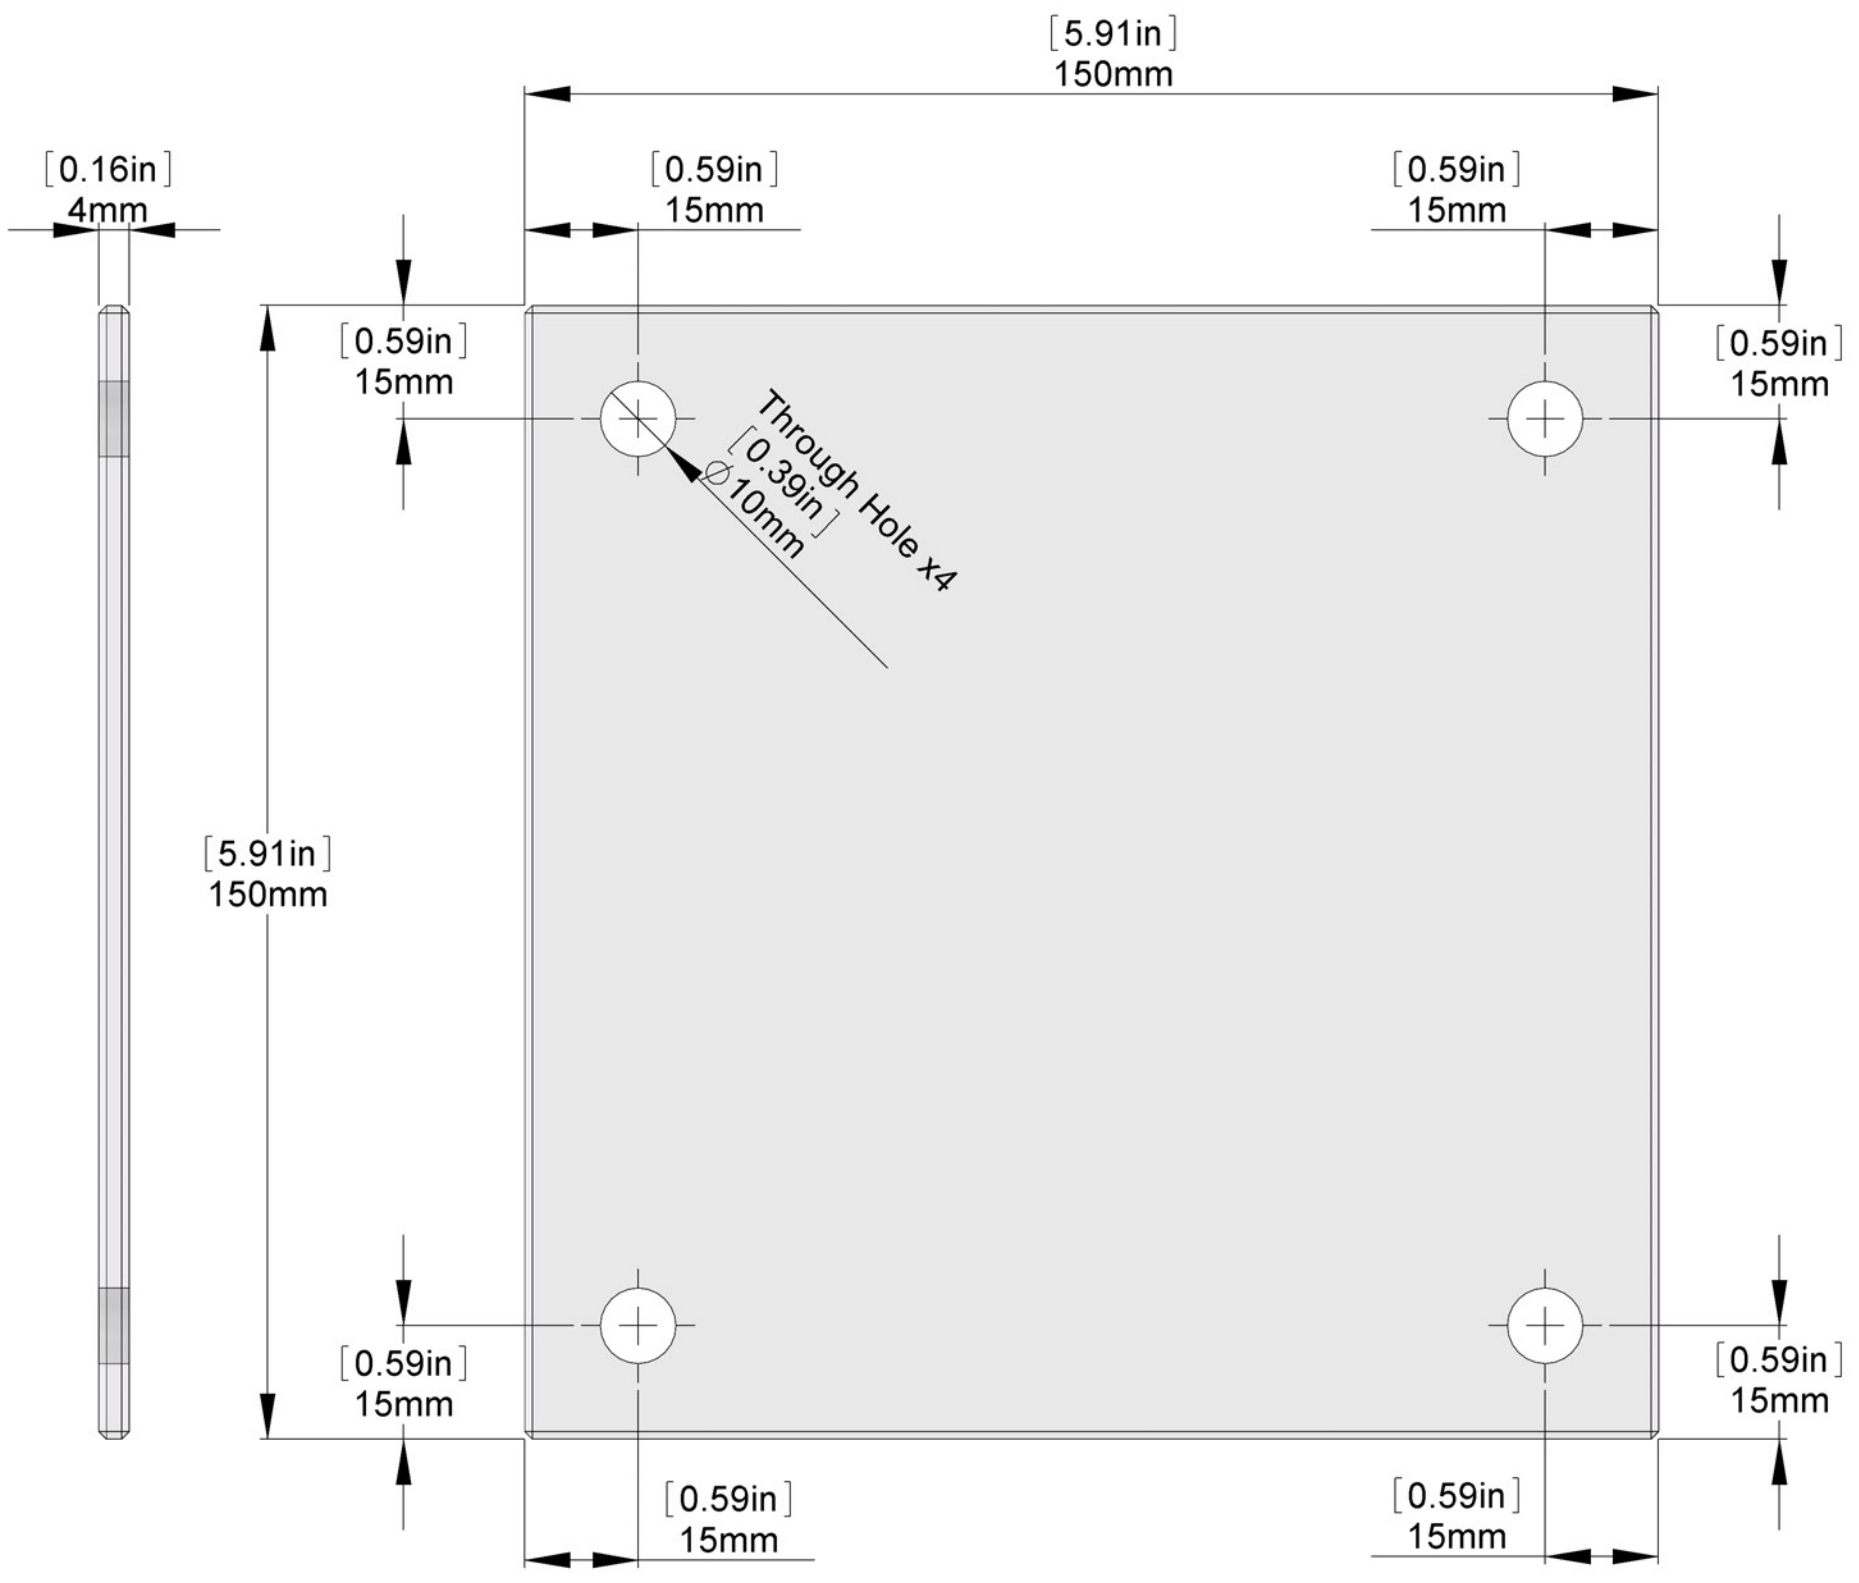

200.303

Item	Qty.	Description
200.303	1	200.303 Glass (150x150x4mm)

<b>Title :</b> <b>200.303</b>		Scale : 1:1	Mbs R&D	
		Sizes : Letter Landscape	Customer:	
 MBS Sign USA Tel.: 352-593-4151 Fax: 352-796-4437 Brooksville, FL	Material:	Finish	Qty :	Rep :
	N°programme laser	N°prog. Mécanum.	N° Plan : 200.303	