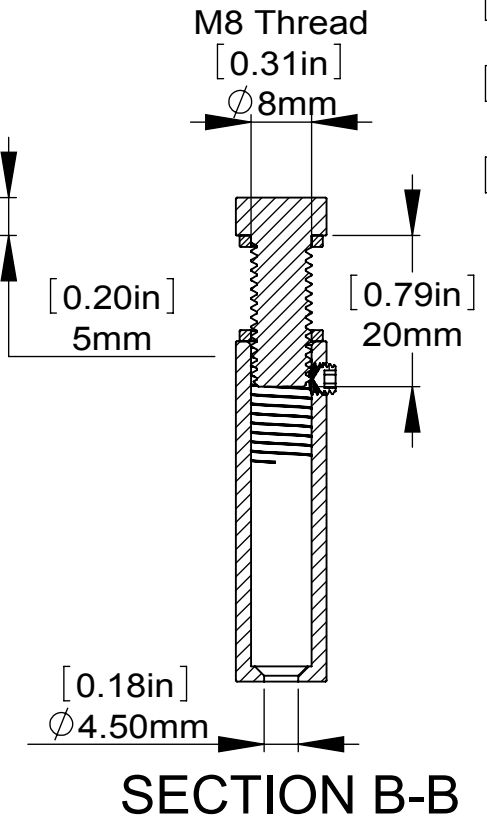

SECTION A-A

SECTION B-B

Item	Qty.	Description
1	1	LBL512-50 Body (12x45)
2	1	LBL512 Head
3	2	LBL512 Washer
4	1	M4xL3mm Set Screw

Title : LBL512-50		Scale : 1:1		Mbs R&D	
 MBS Sign USA Tel.: 352-593-4151 Fax: 352-796-4437 Brooksville, FL		Material:		Finish	
		N°programme laser		N°prog. Mécanum.	
		Qty :		Rep :	
		N° Plan : LBL512-50			