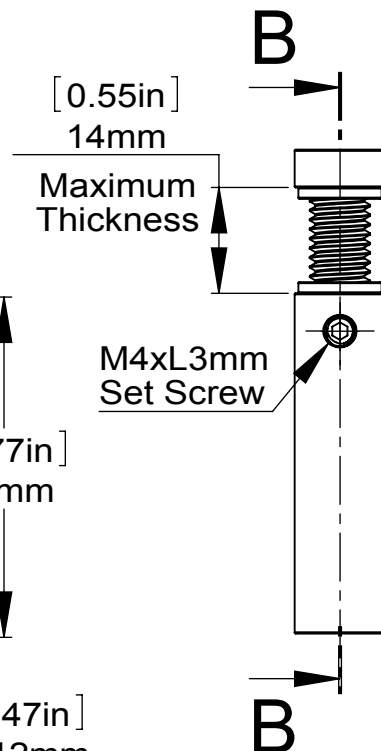

SECTION A-A

SECTION B-B

Item	Qty.	Description
1	1	LBL512-50 Body (12x45)
2	1	LBL512 Head
3	2	LBL512 Washer
4	1	M4xL3mm Set Screw

Title : LBL512-50		Scale : 1:1		Mbs R&D	
 MBS Sign USA Tel.: 352-593-4151 Fax: 352-796-4437 Brooksville, FL		Material:		Finish	
		N°programme laser		N°prog. Mécanum.	
		Qty :		Rep :	
		N° Plan : LBL512-50			