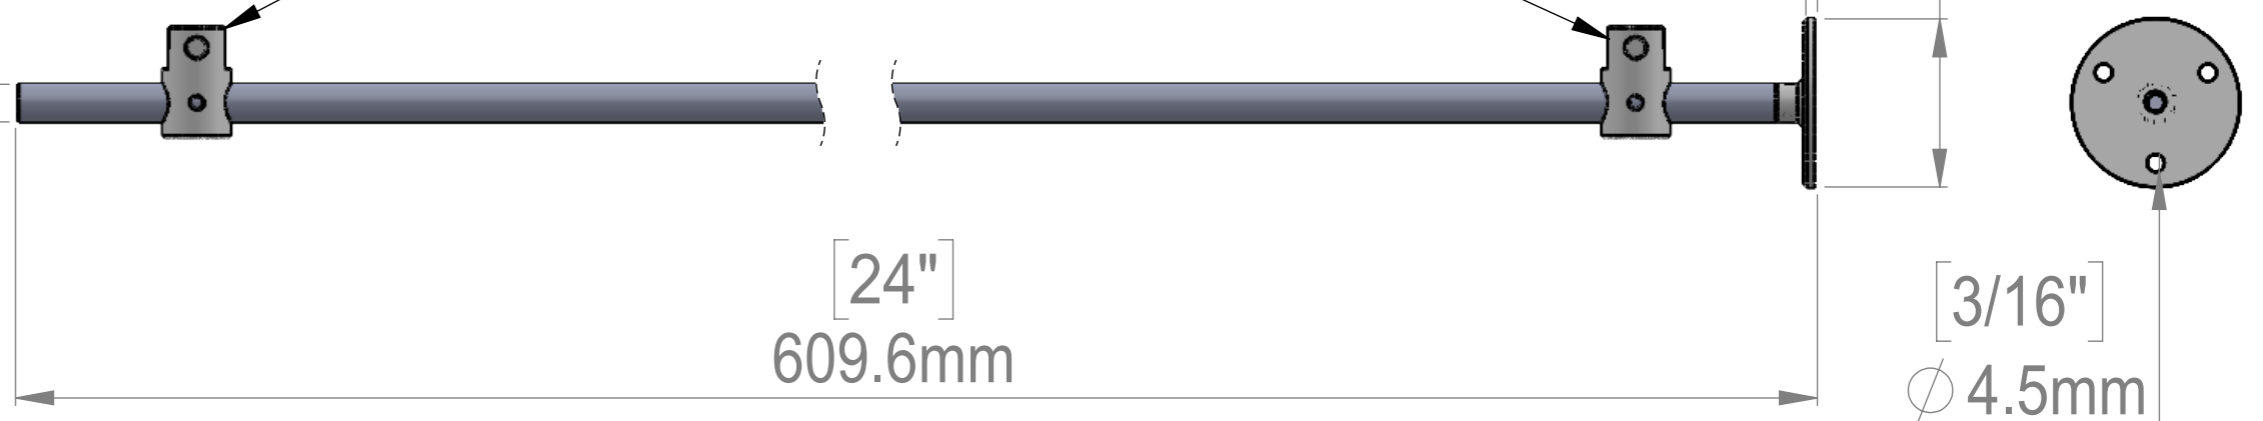

Set of 2

Material Accepted

Up to

$\left[ \frac{3}{8}'' \right]$

10mm

$\left[ \frac{3}{8}'' \right]$

$\varnothing$  10mm

Adjustable Forks

$\left[ \frac{1}{8}'' \right]$

3mm

$\left[ 1 \frac{3}{4}'' \right]$

$\varnothing$  44.5mm

$\left[ 24'' \right]$

609.6mm

$\left[ \frac{3}{16}'' \right]$

$\varnothing$  4.5mm

$\left[ 24'' \right]$

609.6mm

Sold Without Acrylic

Title : RPSL24			Scale : 1:2	Mbs R&D	
			Sizes : Letter Landscape	Customer:	
	Mbs Standoffs 5046 W Linebaugh Ave Tampa, FL 33634 USA 813-938-6025	Material:	Finish	Qty :	Rep :
		N°programme laser	N°prog. Mécanum.	N° Plan : RPS 24	