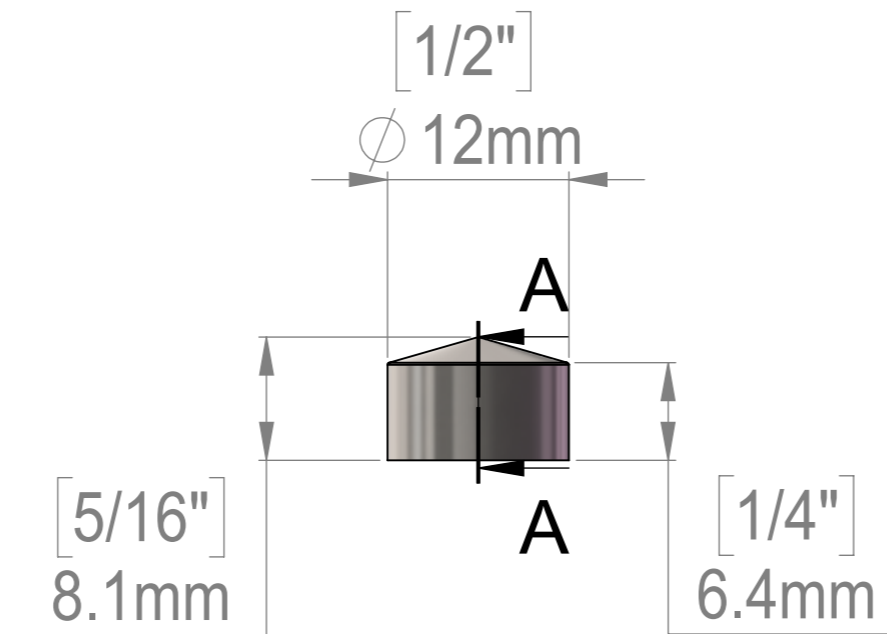

M10X150 Brass Insert

Title : SC12C			Scale : 2:1	Mbs R&D	
			Sizes : Letter Landscape	Customer:	
 Mbs Standoffs 5046 W Linebaugh Ave Tampa, FL 33624 USA 1 (813) 938-6025	Material:	Finish	Qty :	Rep :	
	N°programme laser	N°prog. Mécanum.	N° Plan : FAH25-12		