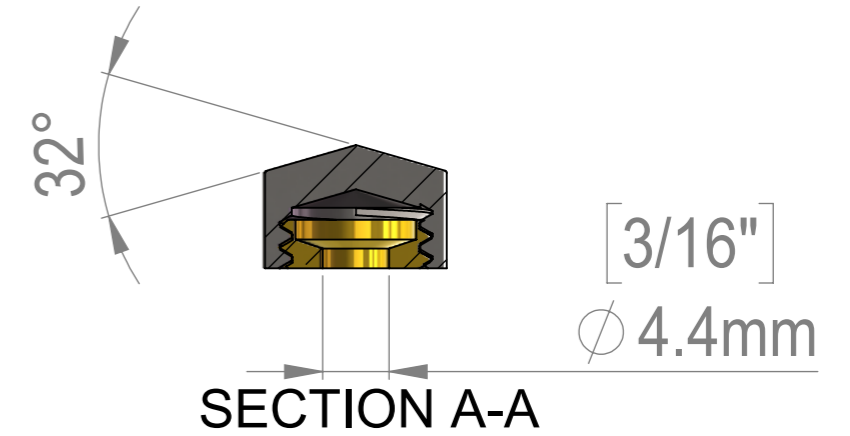

M10X150 Brass Insert

Title : SC12C			Scale : 2:1	Mbs R&D	
			Sizes : Letter Landscape	Customer:	
 Mbs Standoffs 5046 W Linebaugh Ave Tampa, FL 33624 USA 1 (813) 938-6025	Material:	Finish	Qty :	Rep :	
	N°programme laser	N°prog. Mécanum.	N° Plan : FAH25-12		