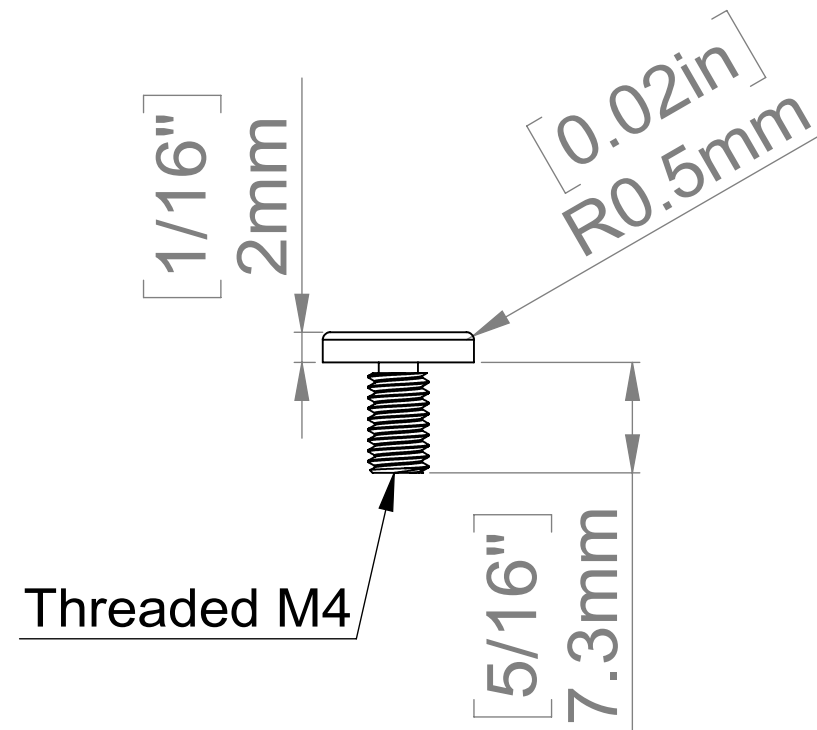

SECTION B-B

Threaded M4

SECTION A-A

Title : MC038S			Scale : 1:4	Mbs R&D	
			Sizes : Letter Landscape	Customer:	
	Mbs Standoffs 6420 Benjamin Rd Tampa, FL 33634 USA 813-938-6025	Material: SS3016	Finish	Qty :	Rep :
		N°programme laser	N°prog. Mécanum.	N° Plan : PS370	