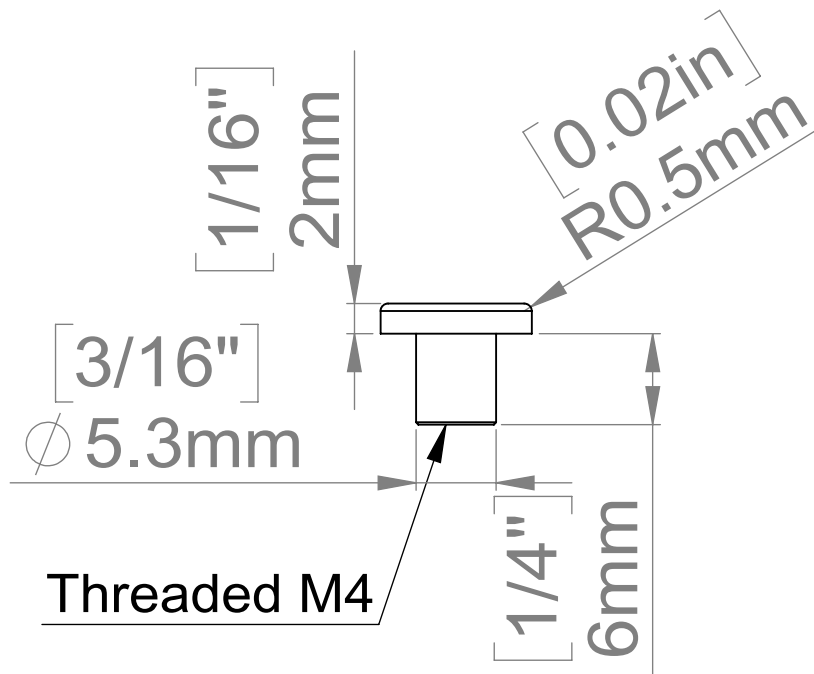

SECTION B-B

Threaded M4

SECTION A-A

Title : MC038S			Scale : 1:4	Mbs R&D	
			Sizes : Letter Landscape	Customer:	
	Mbs Standoffs 6420 Benjamin Rd Tampa, FL 33634 USA 813-938-6025	Material: SS3016	Finish	Qty :	Rep :
		N°programme laser	N°prog. Mécanum.	N° Plan : PS370	