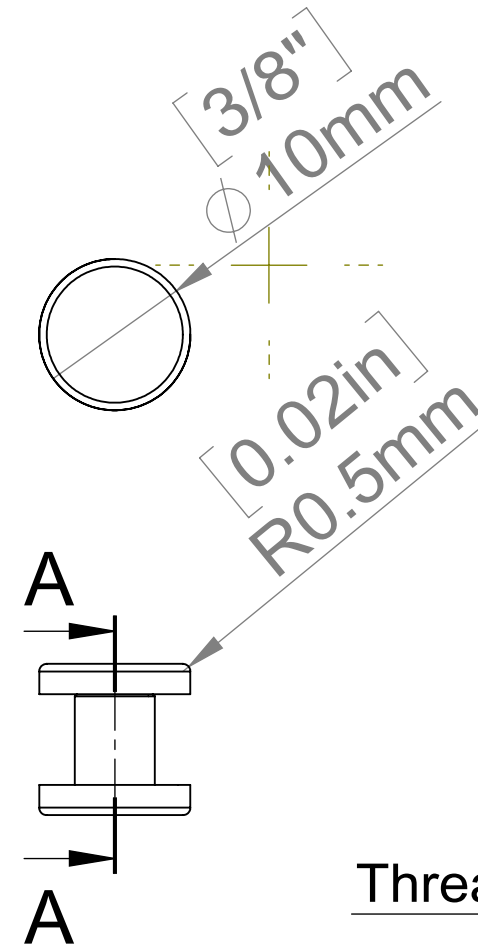

SECTION B-B

Threaded M4

SECTION A-A

Title : MC038S			Scale : 1:4	Mbs R&D	
			Sizes : Letter Landscape	Customer:	
	Mbs Standoffs 6420 Benjamin Rd Tampa, FL 33634 USA 813-938-6025	Material: SS3016	Finish	Qty :	Rep :
		N°programme laser	N°prog. Mécanum.	N° Plan : PS370	