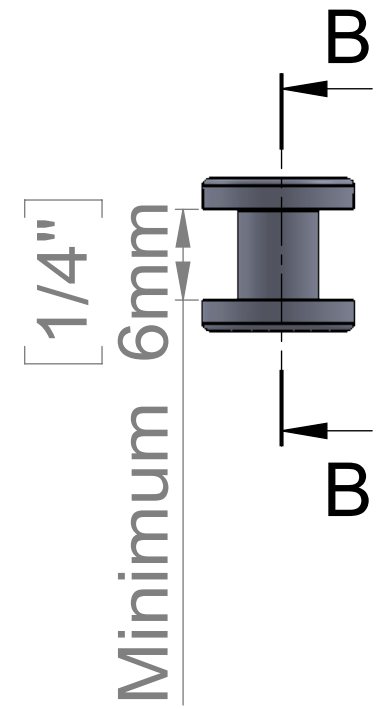

SECTION B-B

Threaded M4

SECTION A-A

Title : MC038S			Scale : 1:4	Mbs R&D	
			Sizes : Letter Landscape	Customer:	
	Mbs Standoffs 6420 Benjamin Rd Tampa, FL 33634 USA 813-938-6025	Material: SS3016	Finish	Qty :	Rep :
		N°programme laser	N°prog. Mécanum.	N° Plan : PS370	