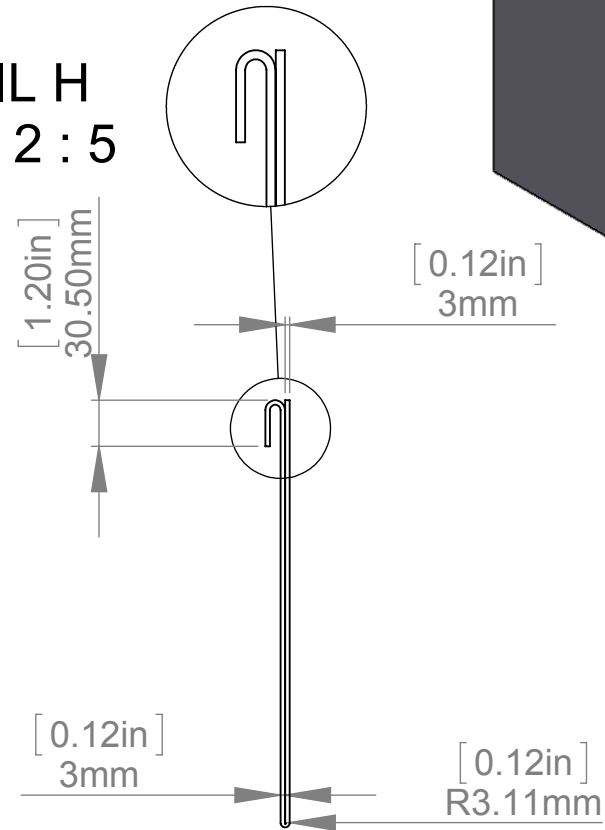

**DETAIL H  
SCALE 2 : 5**

Title : <b>RAC8511</b>			Scale : 1:5	Mbs R&D	
			Sizes : Letter Landscape	Customer:	
	Mbs Standoffs 6420 Benjamin Rd Tampa, FL 33834 USA 813-938-6025	Material:	Finish	Qty :	Rep :
		N°programme laser	N°prog. Mécanum.	N° Plan : AC1117-Datasheet	