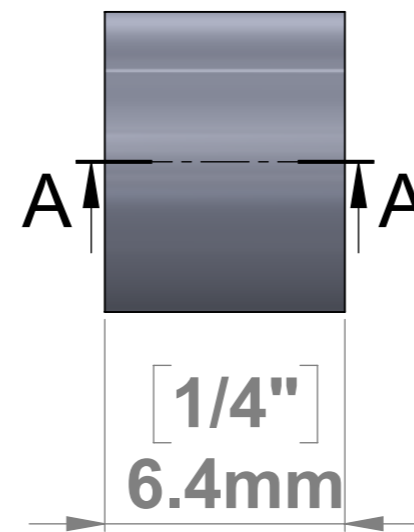

SECTION A-A  
SCALE 5 : 1

Title : FC1155-10			Scale : 5:1		Mbs R&D	
			Sizes : Letter Landscape		Customer:	
 Mbs Standoffs 5046 W Linebaugh Ave Tampa, FL 33624 USA 1 (813) 938-6025	Material:	Finish		Qty :	Rep :	
	N°programme laser	N°prog. Mécanum.		N° Plan : FAH25-12		