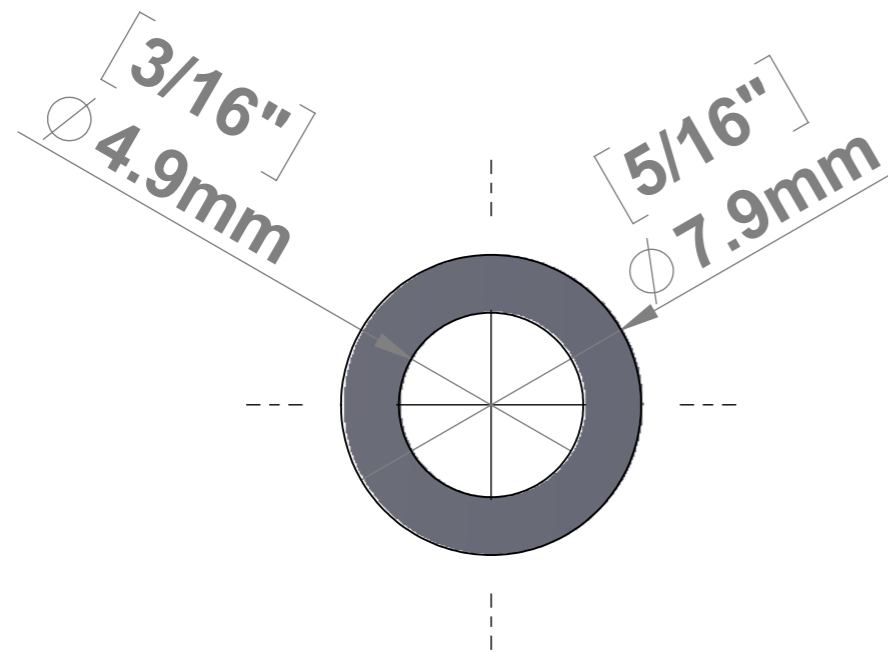

SECTION A-A  
SCALE 5 : 1

Title : FC1155-10			Scale : 5:1		Mbs R&D	
			Sizes : Letter Landscape		Customer:	
 Mbs Standoffs 5046 W Linebaugh Ave Tampa, FL 33624 USA 1 (813) 938-6025	Material:	Finish		Qty :	Rep :	
	N°programme laser	N°prog. Mécanum.		N° Plan : FAH25-12		