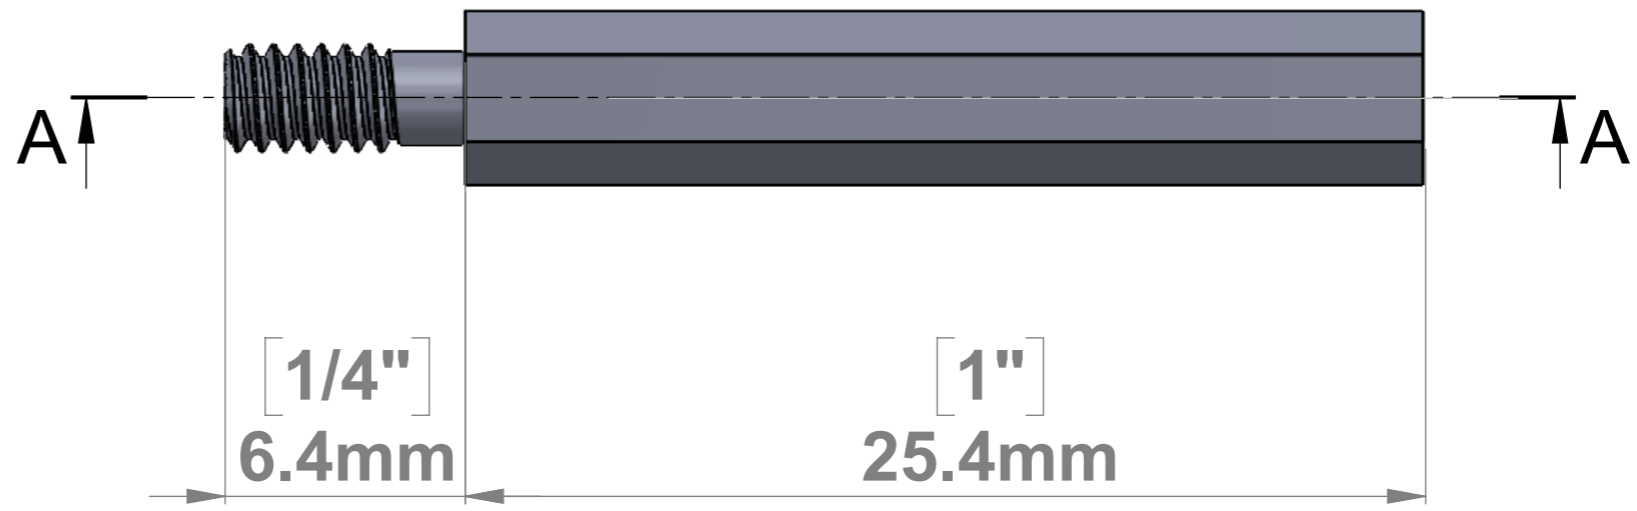

SECTION A-A

4-40 Thread

4-40 Thread

Title : FC4463-440			Scale : 1:2	Mbs R&D	
			Sizes : Letter Landscape	Customer:	
	Mbs Standoffs 5046 W Linebaugh Ave Tampa, FL 33634 USA 813-938-6025	Material:	Finish	Qty : Set Of 2	Rep :
		N°programme laser	N°prog. Mécanum.	N° Plan : RPS 24	