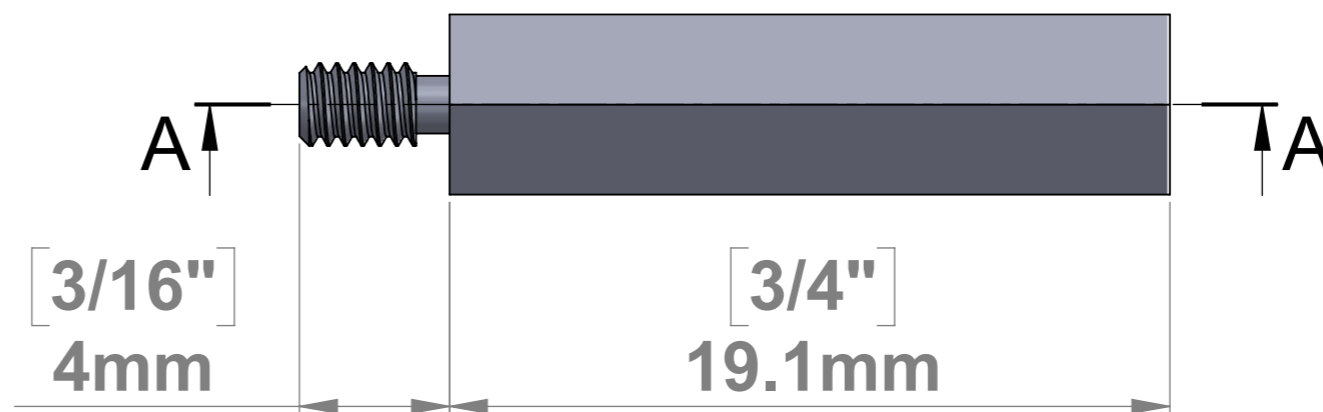

SECTION A-A

Title : FC4509-256			Scale : 1:2	Mbs R&D	
			Sizes : Letter Landscape	Customer:	
	Mbs Standoffs 5046 W Linebaugh Ave Tampa, FL 33634 USA 813-938-6025	Material:	Finish	Qty : Set Of 2	Rep :
		N°programme laser	N°prog. Mécanum.	N° Plan : RPS 24	