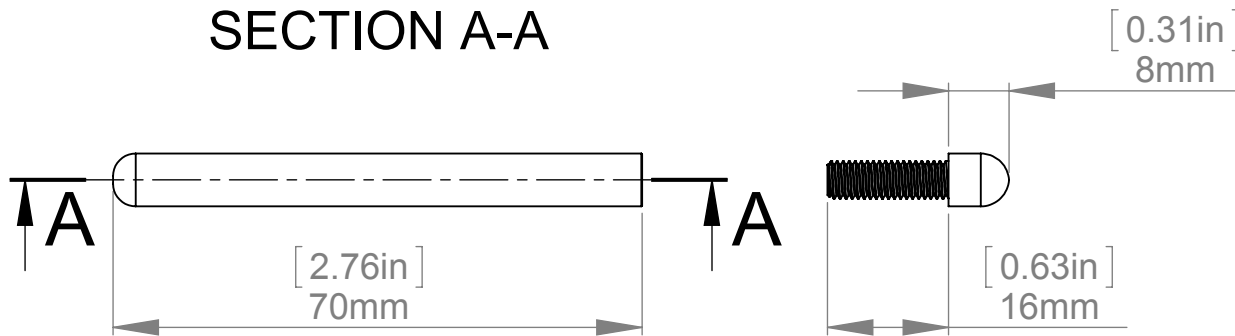

SECTION A-A

Title : 102.002				Scale : 1:1	Mbs R&D	
MBS USA		Material: SS201		Sizes : Letter Landscape	Customer:	
		N°programme laser		Finish: Brushed	Qty :	Rep :
		N°prog. Mécanum.		N° Plan : 102.002		