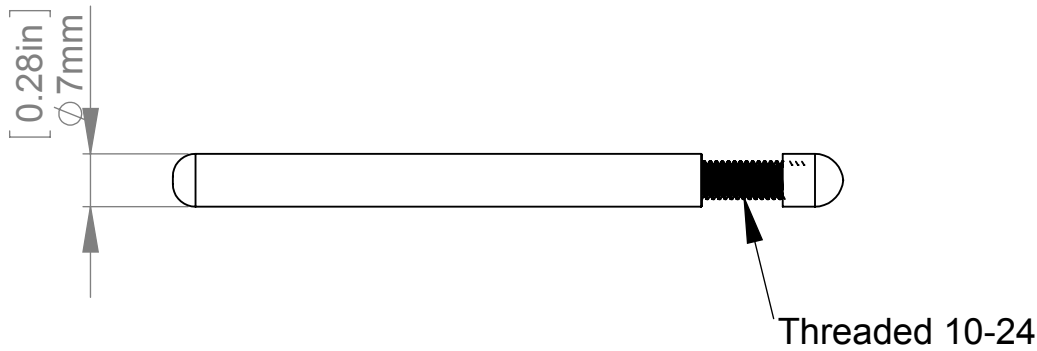

SECTION A-A

Title : 102.002				Scale : 1:1	Mbs R&D	
MBS USA		Material: SS201		Sizes : Letter Landscape	Customer:	
		N°programme laser		Finish: Brushed	Qty :	Rep :
		N°prog. Mécanum.		N° Plan : 102.002		