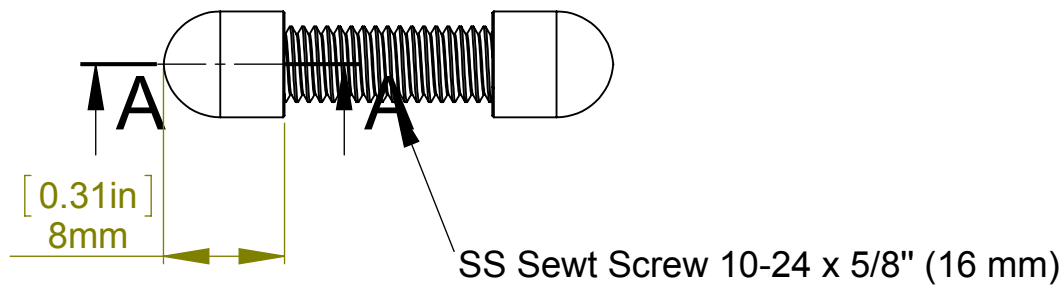

SECTION A-A

Title : 102.003			Scale : 2:1	Mbs R&D	
			Sizes : Letter Landscape	Customer:	
	Mbs Standoffs 8420 Benjamin Rd Tampa, FL 33634 USA 813 938 5025	Material: SS201	Finish: Brushed	Qty :	Rep :
		N°programme laser	N°prog. Mécanum.	N° Plan : 102.003	