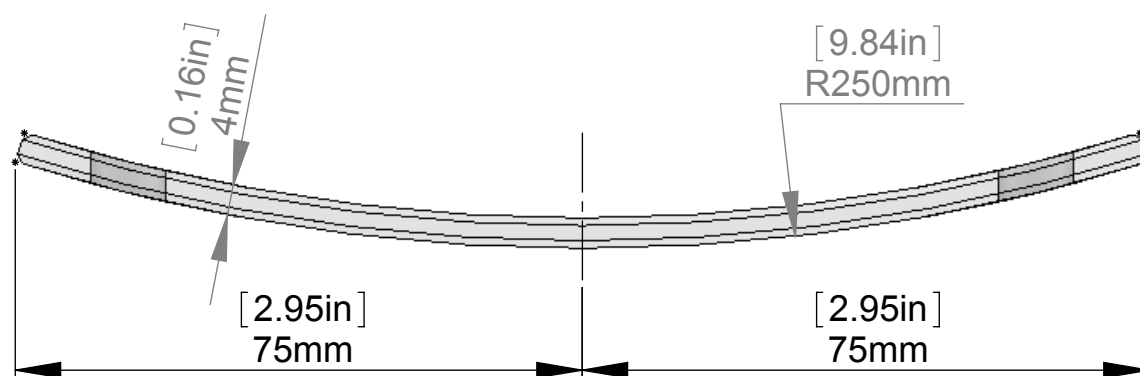

Item	Qty.	Description
210.303.Q	1	210.303.Q Glass (150x150x4mm)

Title : 210.303.Q		Scale : 1:1	Mbs R&D
		Sizes : Letter Landscape	Customer:
 MBS Sign USA Tel: 352-593-4151 Fax: 352-796-4437 Brookville, FL	Material:	Finish	Qty :
	N°programme laser	N°prog. Mécanum.	Rep :
		N° Plan : 210.303.Q	

Drilling Template for 210.303.Q

Item	Qty.	Description
210.303.Q	1	210.303.Q Drilling Template

Title : 210.303.Q		Scale : 1:1	Mbs R&D
		Sizes : Letter Landscape	Customer:
 MBS Sign USA Tel.: 352-593-4151 Fax: 352-796-4437 Brooksville, FL	Material:	Finish	Qty :
	N°programme laser	N°prog. Mécanum.	Rep :
N° Plan : 210.303.Q_Drilling_Template			