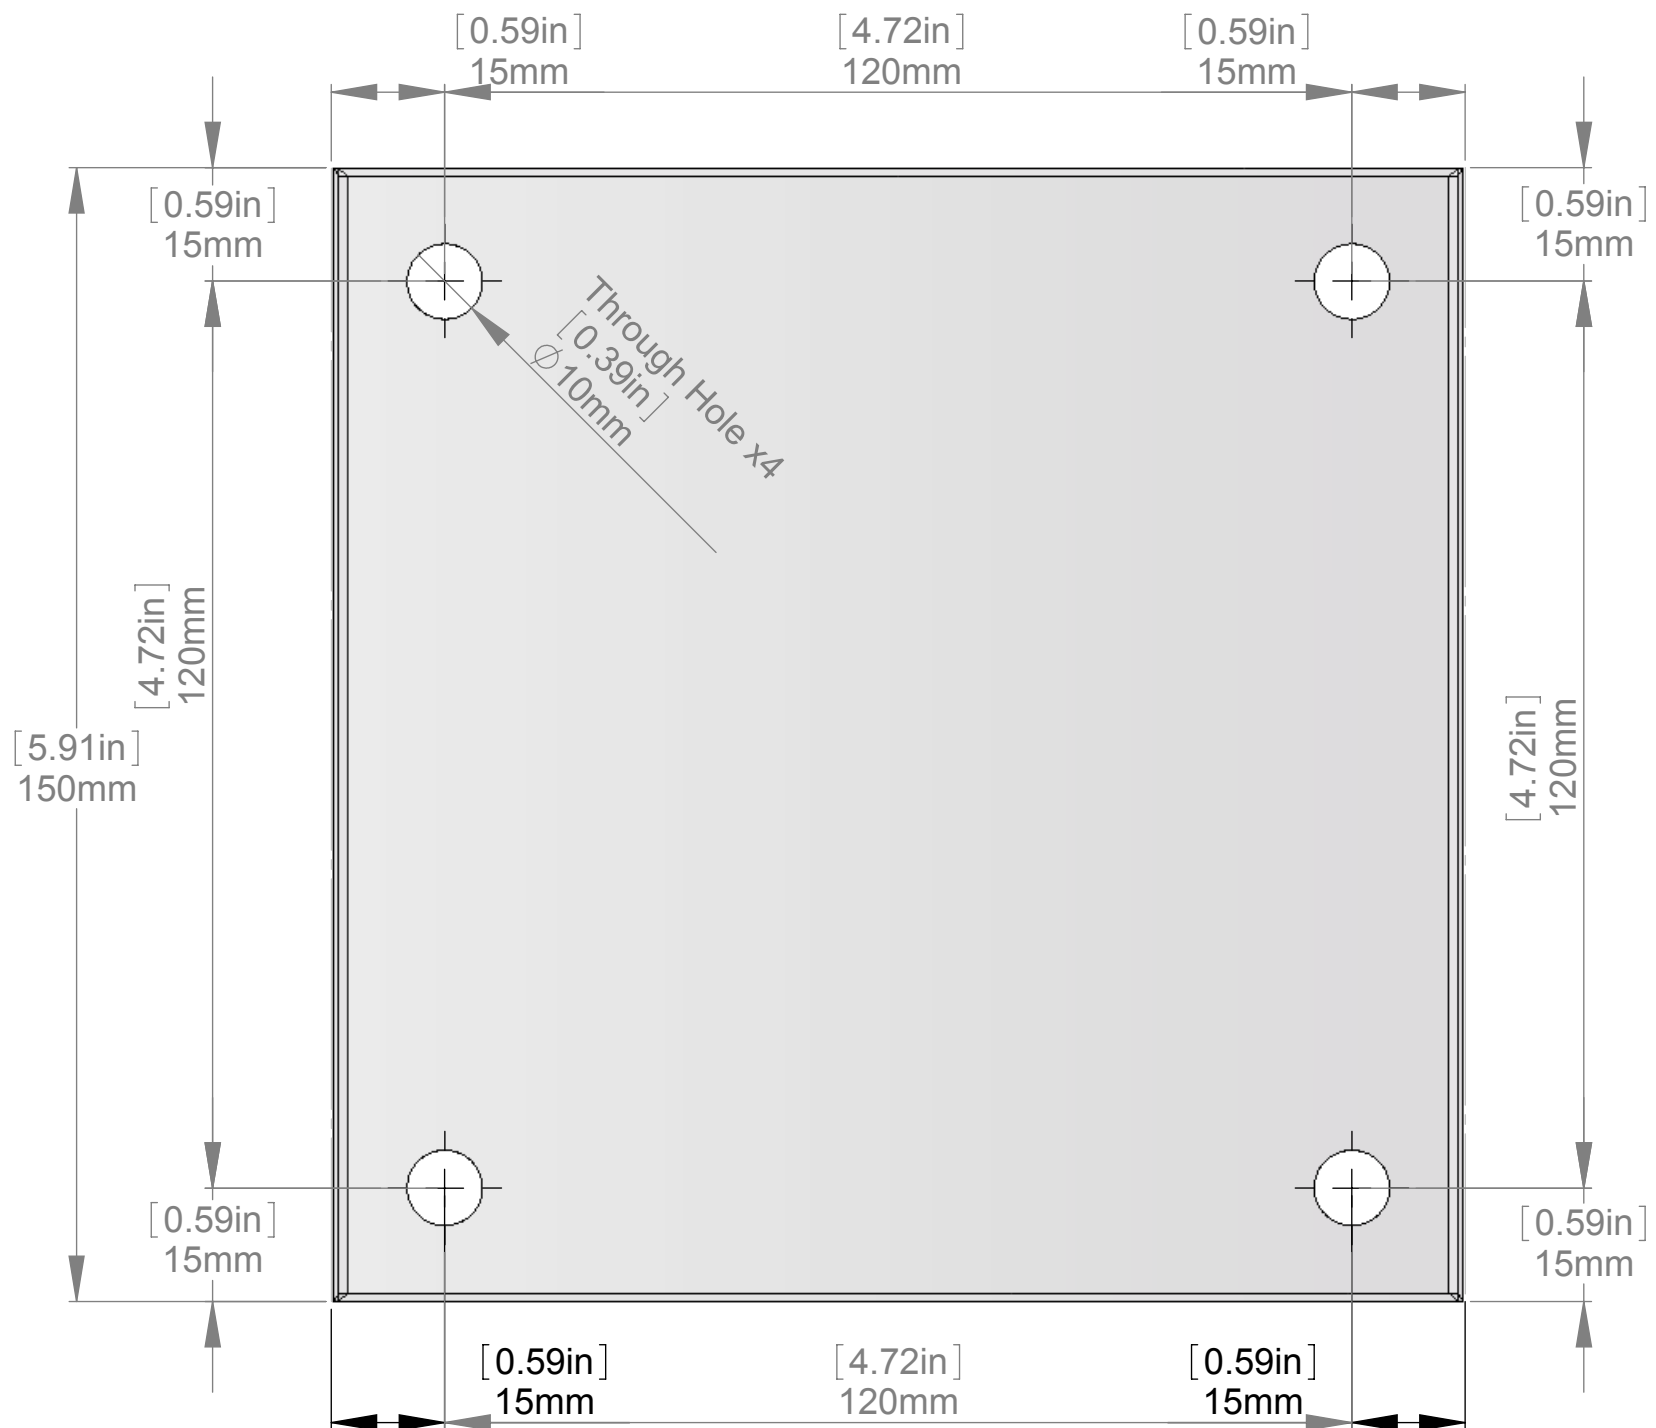

Item	Qty.	Description
210.303.Q	1	210.303.Q Glass (150x150x4mm)

Title : 210.303.Q		Scale : 1:1	Mbs R&D
		Sizes : Letter Landscape	Customer:
 MBS Sign USA Tel: 352-593-4151 Fax: 352-796-4437 Brookville, FL	Material:	Finish	Qty :
	N°programme laser	N°prog. Mécanum.	Rep :
		N° Plan : 210.303.Q	

Drilling Template for 210.303.Q

Item	Qty.	Description
210.303.Q	1	210.303.Q Drilling Template

Title : 210.303.Q		Scale : 1:1	Mbs R&D
		Sizes : Letter Landscape	Customer:
 MBS Sign USA Tel.: 352-593-4151 Fax: 352-796-4437 Brooksville, FL	Material:	Finish	Qty :
	N°programme laser	N°prog. Mécanum.	Rep :
N° Plan : 210.303.Q_Drilling_Template			