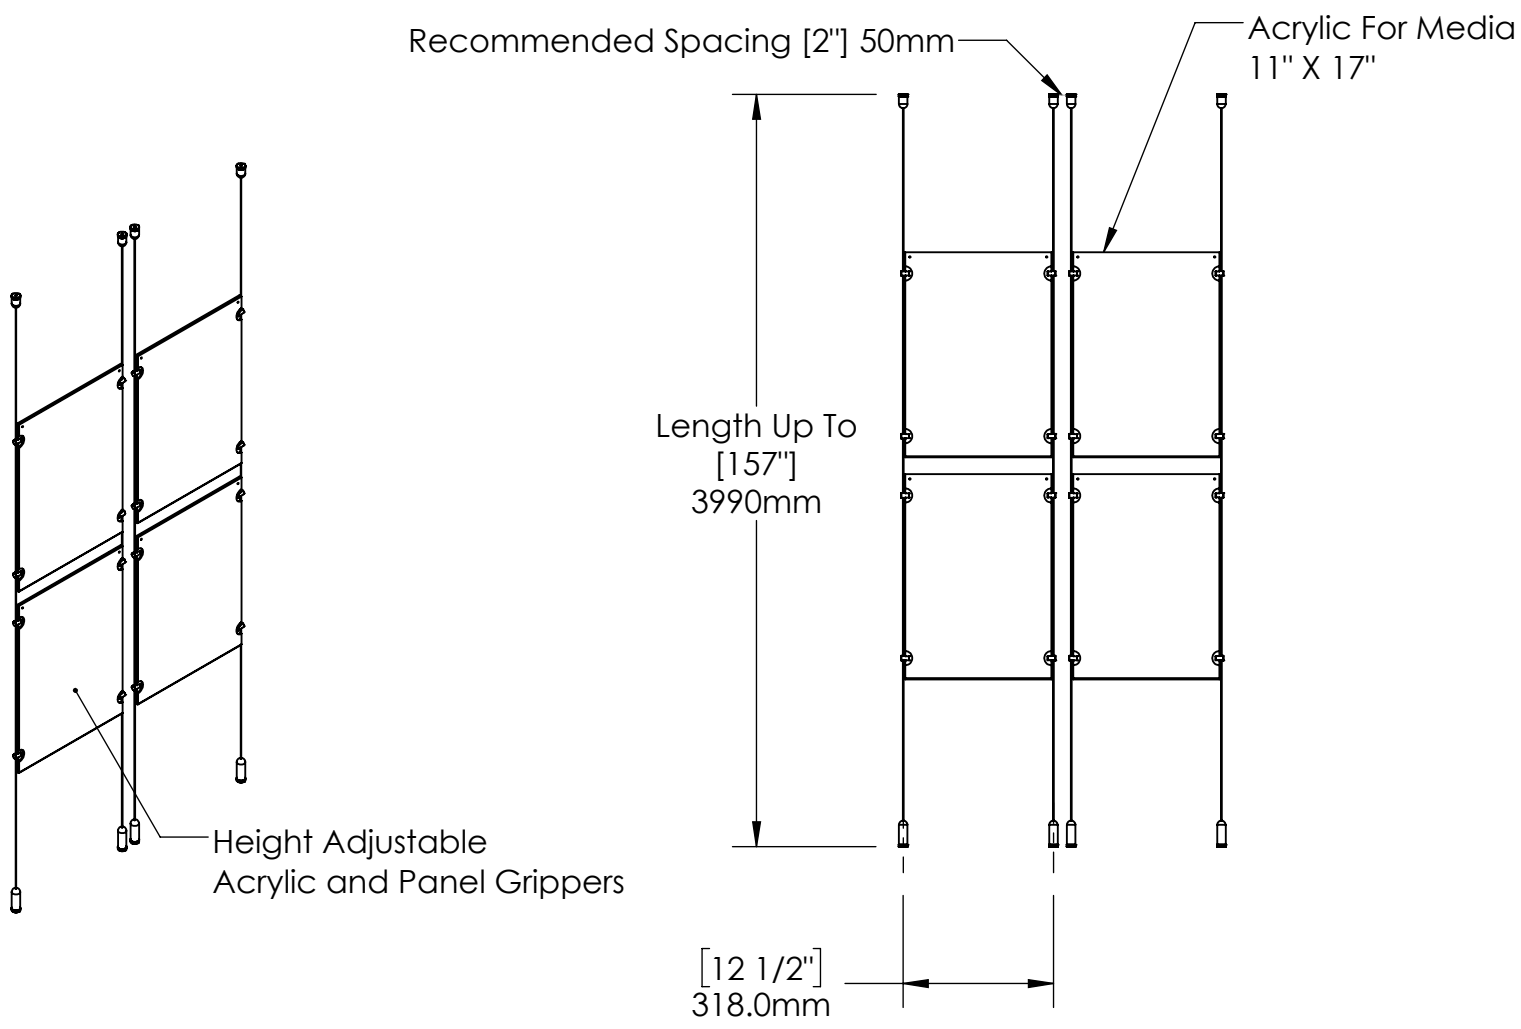

2

1

B

B

A

A

2

1

 <p>Mbs Standoffs 5046 W Linebaugh Ave Tampa, FL 33624 USA (813) 938-6025</p>	ASSEMBLY NO. ACG1904-1117-2X2	
	SCALE: 1:16	SHEET 1 OF 1