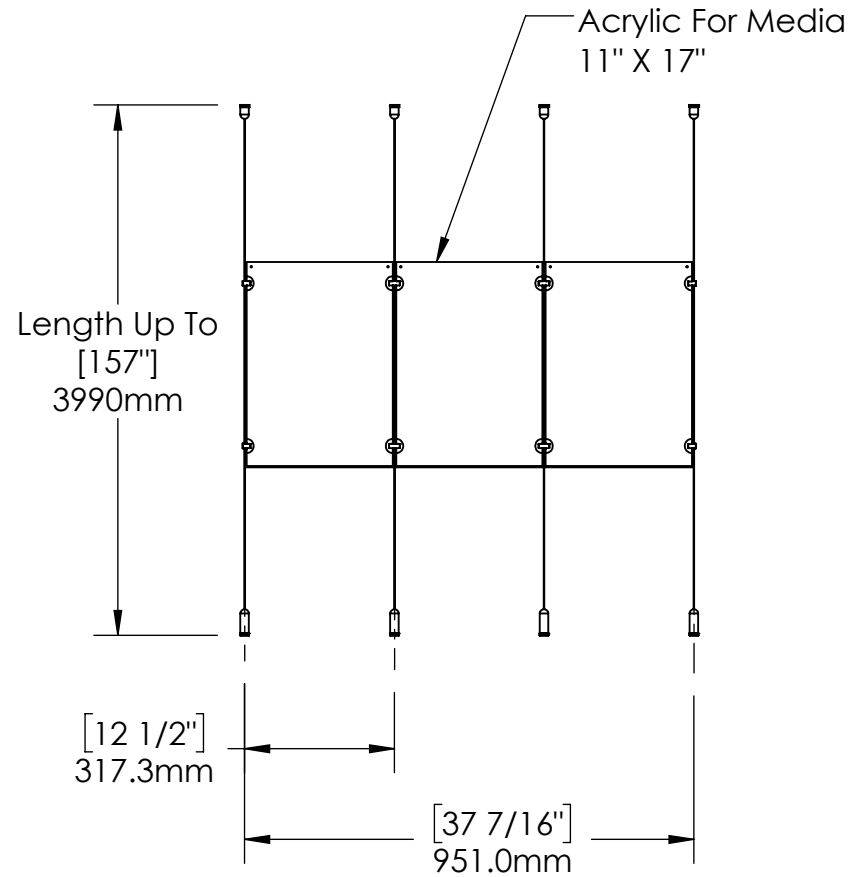

2

1

B

B

A

A

2

1

Mbs Standoffs
 5046 W Linebaugh Ave
 Tampa, FL 33624 USA
 (813) 938-6025

ASSEMBLY NO.
ACG1904-1117-A3X1

SCALE: 1:16

SHEET 1 OF 1