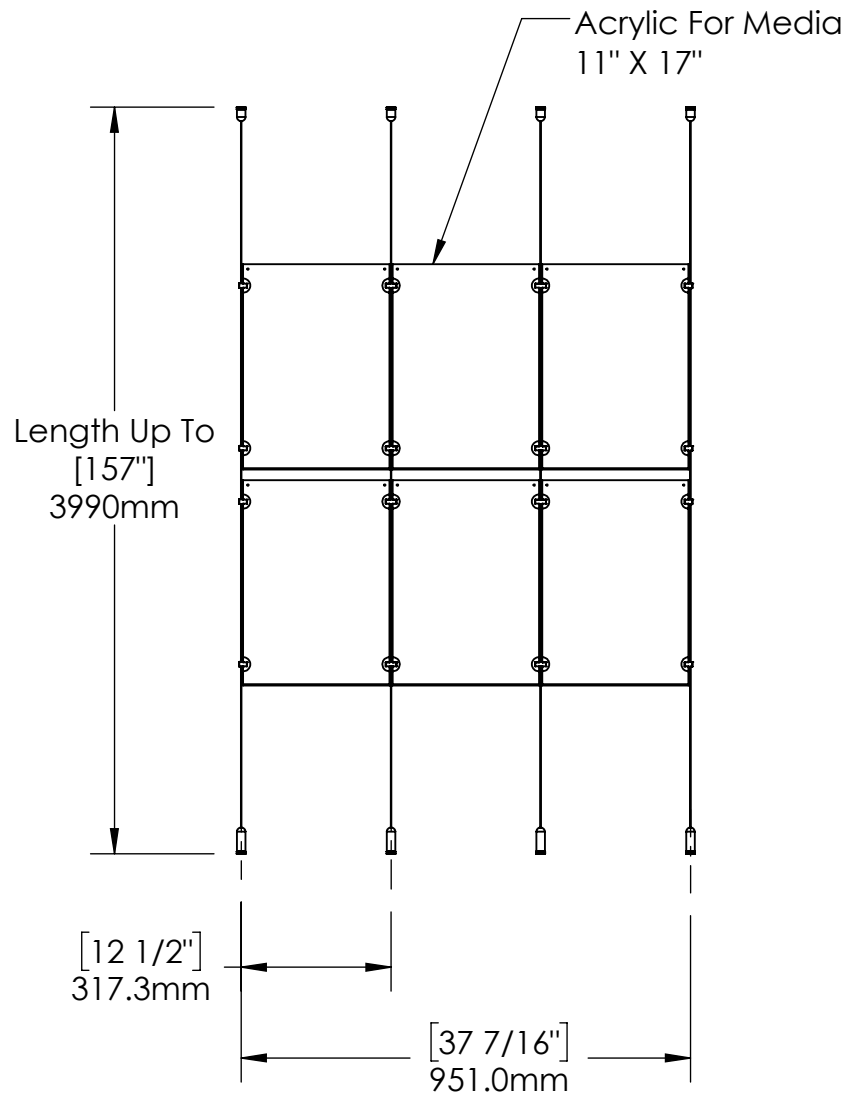

2

1

B

B

A

A

2

1

**Mbs Standoffs**  
 5046 W Linebaugh Ave  
 Tampa, FL 33624 USA  
 (813) 938-6025

ASSEMBLY NO.  
**ACG1904-1117-A3X2**

SCALE: 1:16

SHEET 1 OF 1