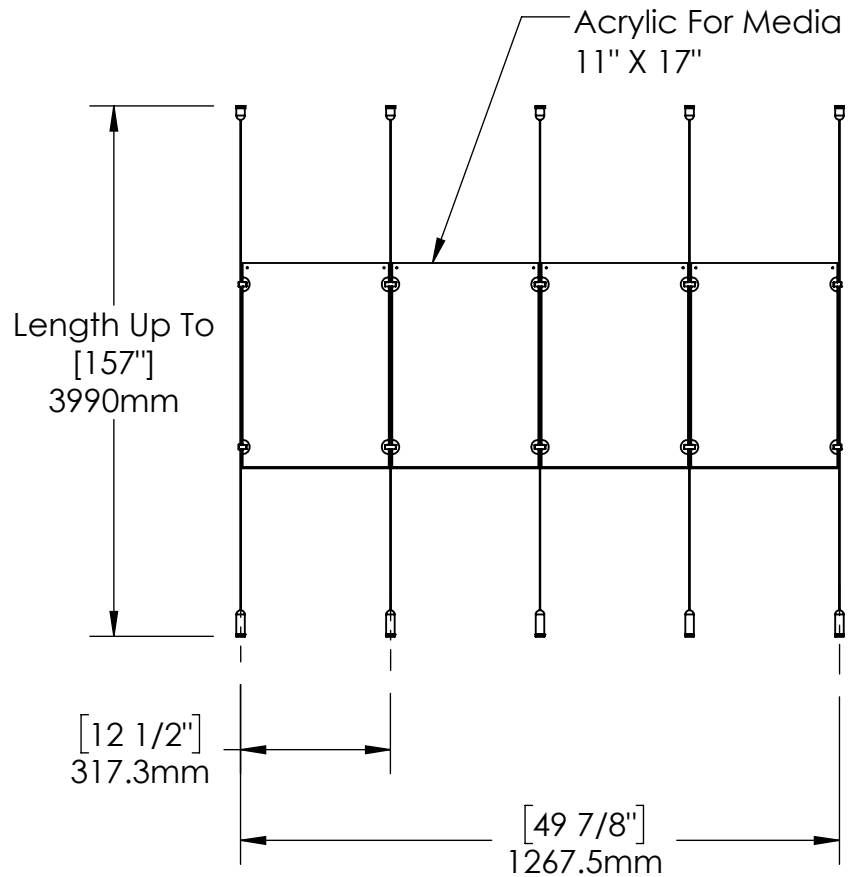

2

1

B

B

A

A

2

1

Mbs Standoffs
 5046 W Linebaugh Ave
 Tampa, FL 33624 USA
 (813) 938-6025

ASSEMBLY NO.

ACG1904-1117-A4X1

SCALE: 1:16

SHEET 1 OF 1