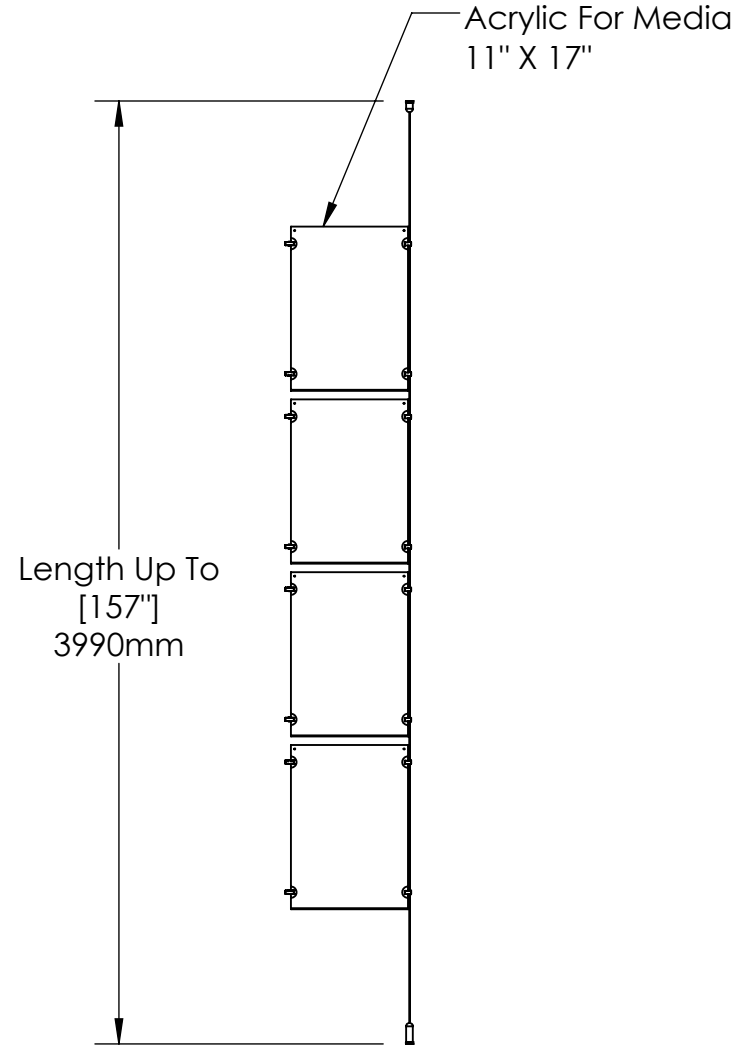

2

1

B

B

A

A

2

1

Mbs Standoffs
 5046 W Linebaugh Ave
 Tampa, FL 33624 USA
 (813) 938-6025

ASSEMBLY NO.
ACG1904-1117-E3X4

SCALE: 1:20

SHEET 1 OF 1