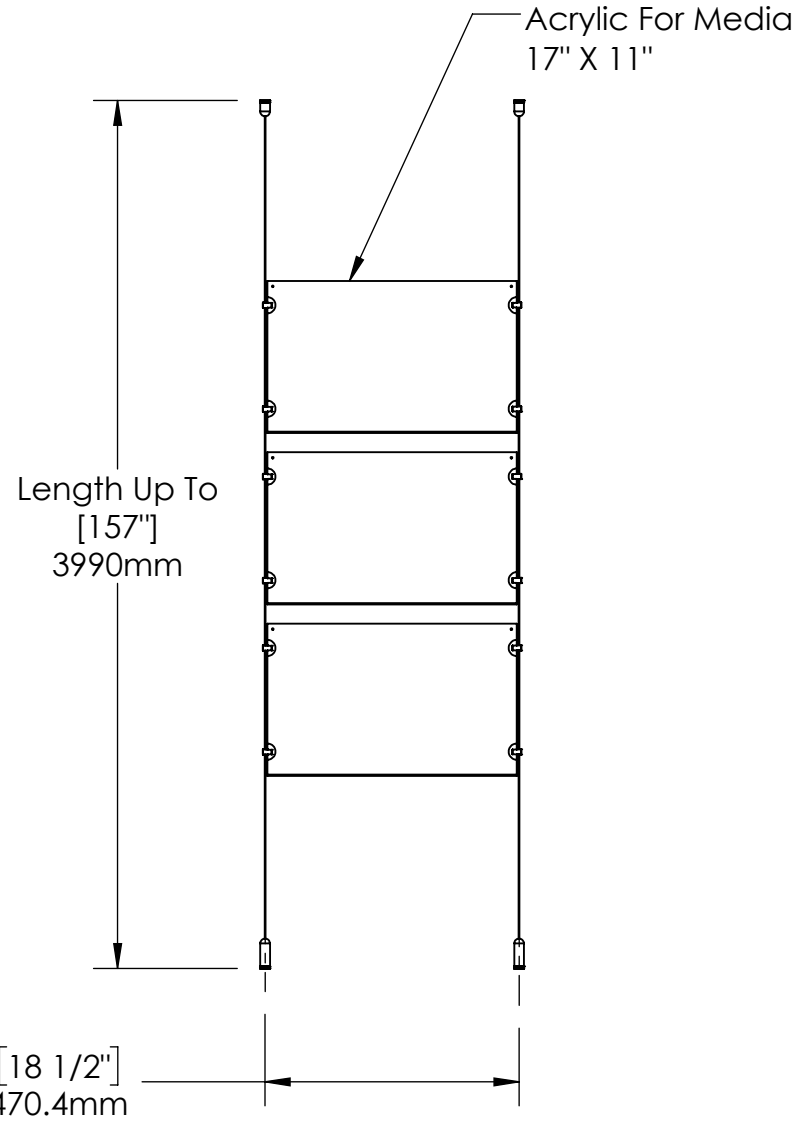

2

1

B

B

A

A

2

1

Mbs Standoffs
 5046 W Linebaugh Ave
 Tampa, FL 33624 USA
 (813) 938-6025

ASSEMBLY NO.

ACG1904-1711-1X3

SCALE: 1:14

SHEET 1 OF 1