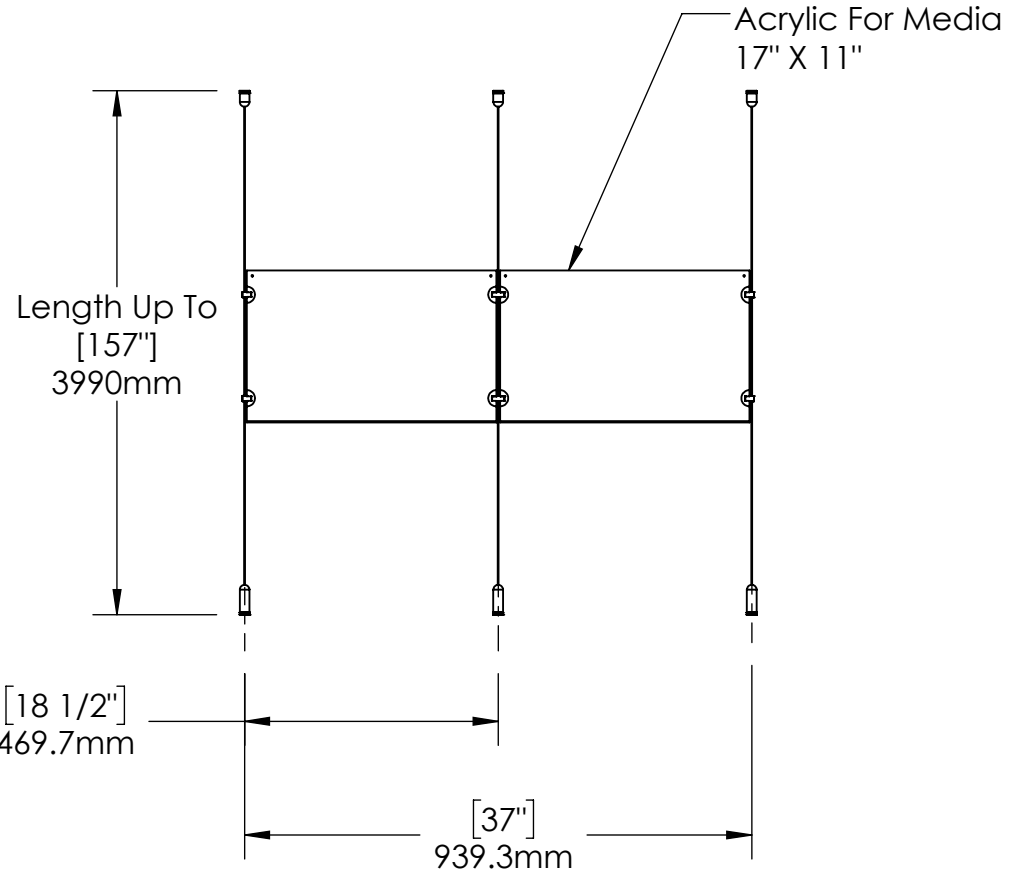

2

1

B

B

A

A

2

1

Mbs Standoffs
 5046 W Linebaugh Ave
 Tampa, FL 33624 USA
 (813) 938-6025

ASSEMBLY NO.
ACG1904-1711-A2X1

SCALE: 1:14

SHEET 1 OF 1