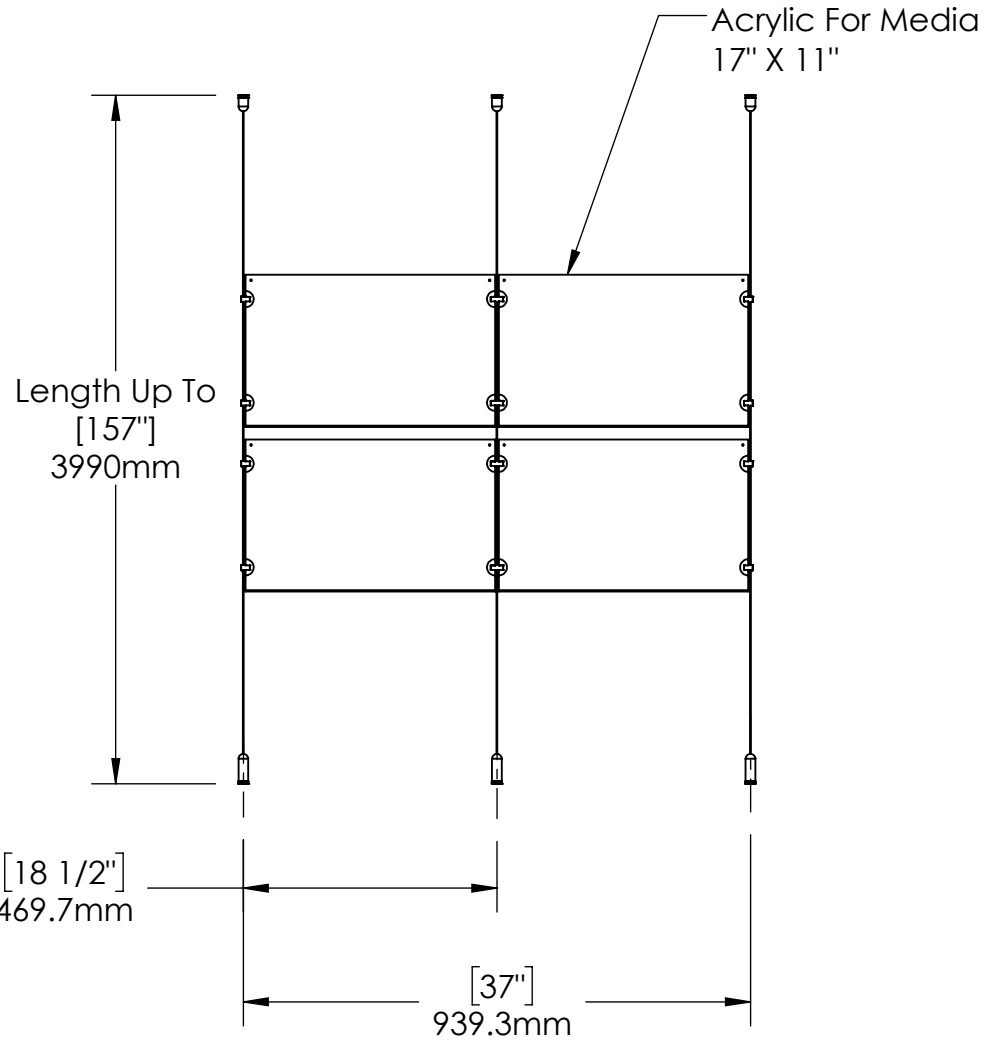

2

1

B

B

A

A

2

1

**Mbs Standoffs**  
 5046 W Linebaugh Ave  
 Tampa, FL 33624 USA  
 (813) 938-6025

ASSEMBLY NO.  
**ACG1904-1711-A2X2**

SCALE: 1:14

SHEET 1 OF 1