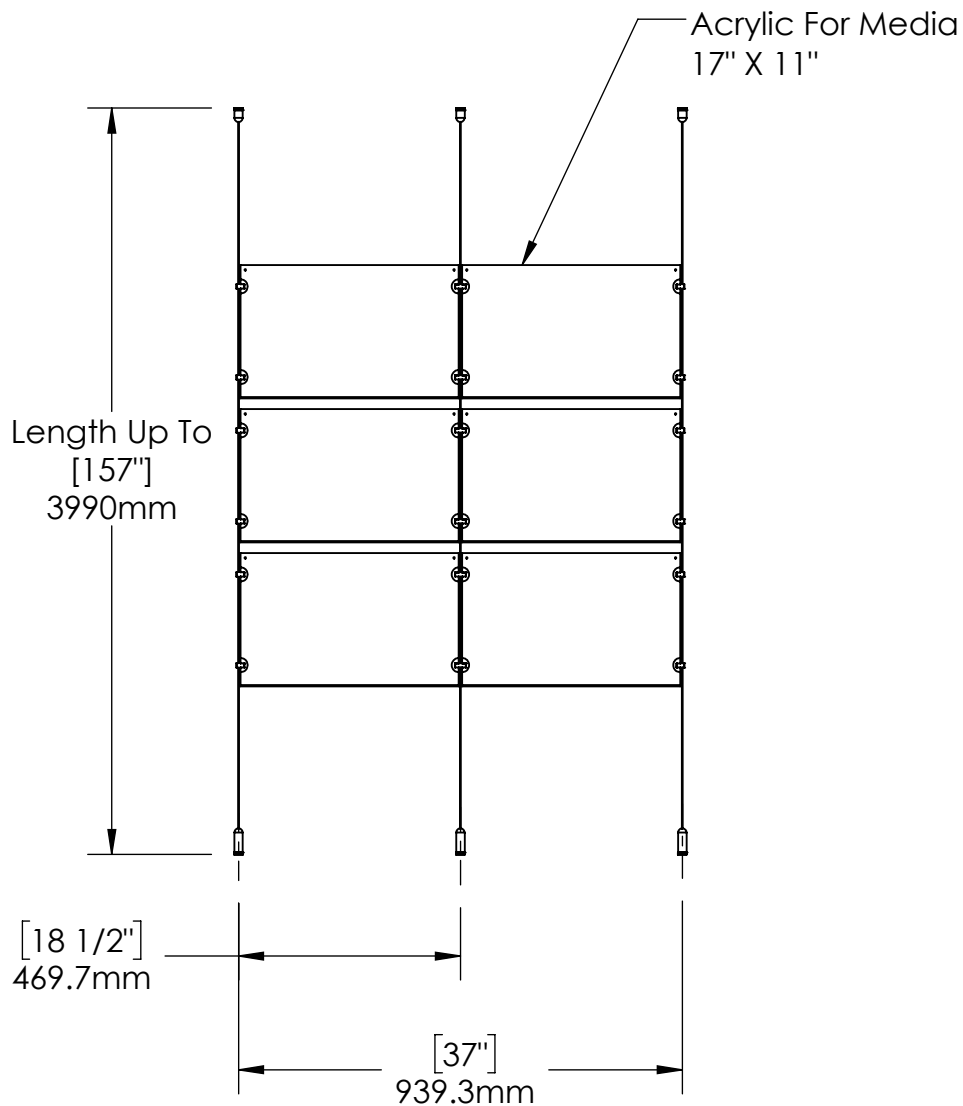

2

1

B

B

A

A

2

1

Mbs Standoffs
 5046 W Linebaugh Ave
 Tampa, FL 33624 USA
 (813) 938-6025

ASSEMBLY NO.
ACG1904-1711-A2X3

SCALE: 1:16

SHEET 1 OF 1