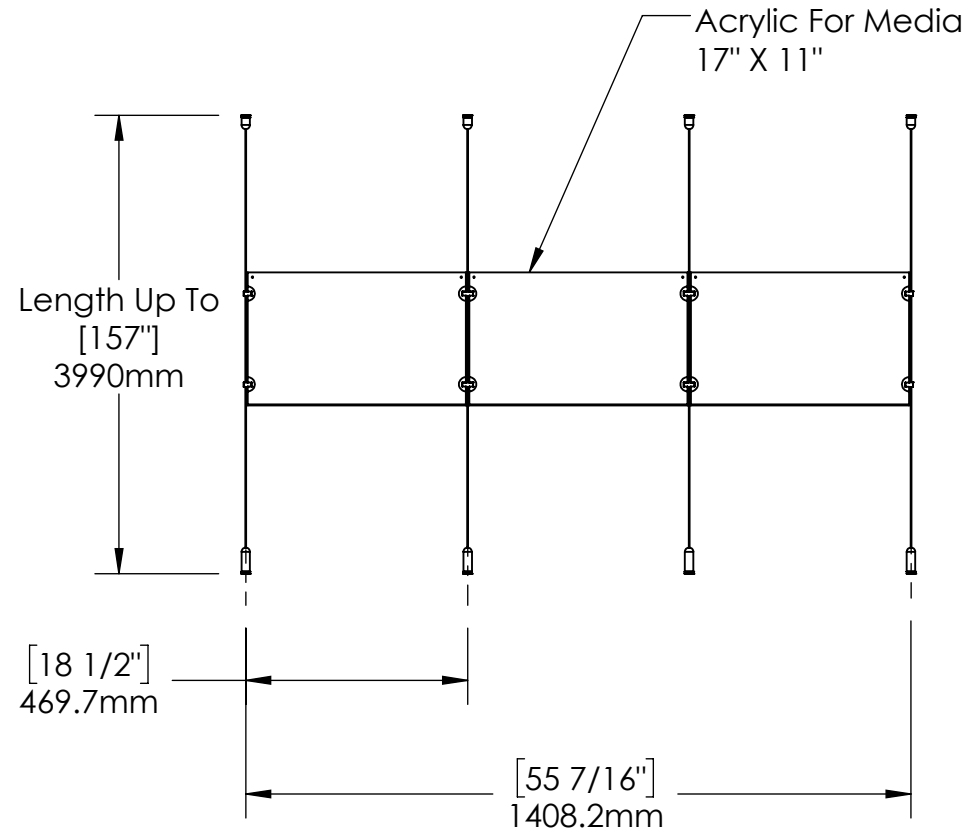

2

1

B

B

A

A

2

1

Mbs Standoffs
 5046 W Linebaugh Ave
 Tampa, FL 33624 USA
 (813) 938-6025

ASSEMBLY NO.
ACG1904-1711-A3X1

SCALE: 1:16

SHEET 1 OF 1