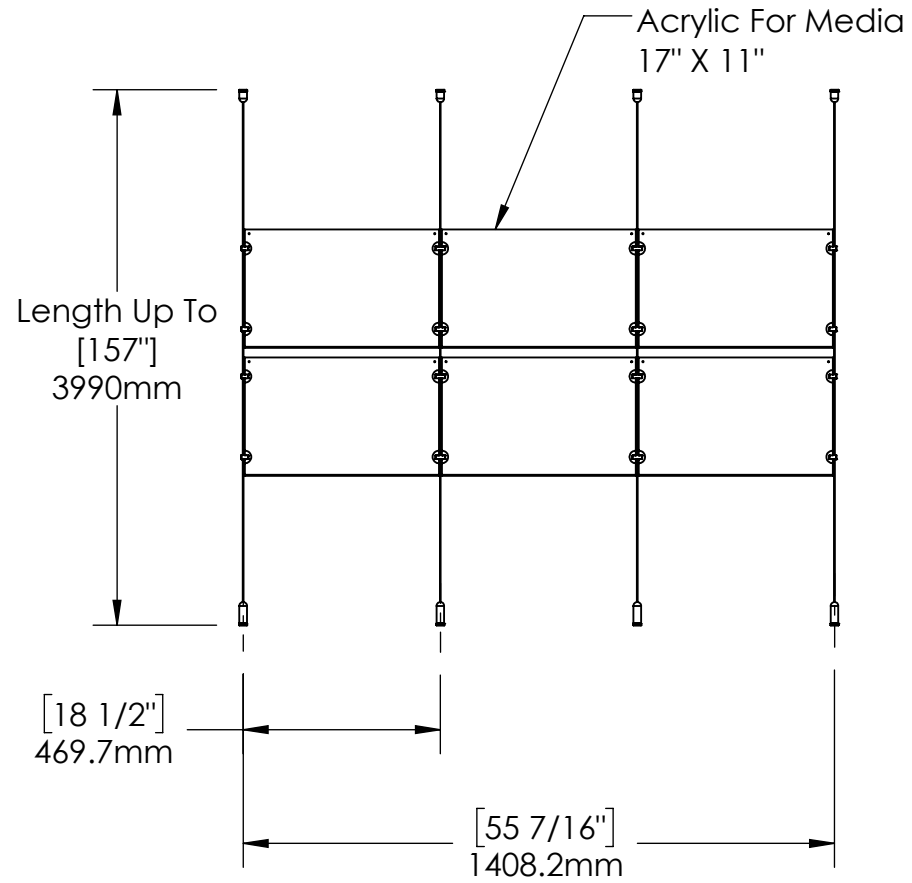

2

1

B

B

A

A

2

1

Mbs Standoffs
 5046 W Linebaugh Ave
 Tampa, FL 33624 USA
 (813) 938-6025

ASSEMBLY NO.
ACG1904-1711-A3X2

SCALE: 1:18

SHEET 1 OF 1