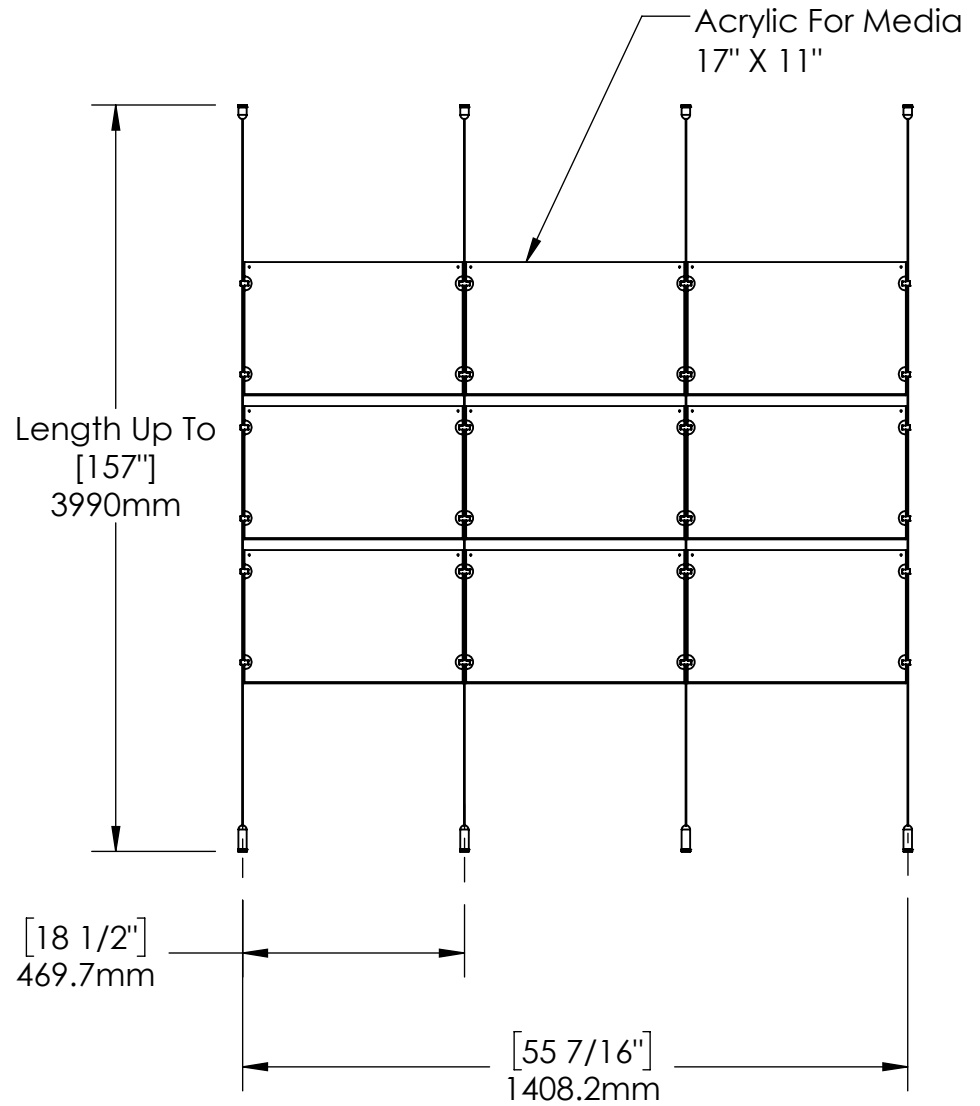

2

1

B

B

A

A

2

1

Mbs Standoffs
 5046 W Linebaugh Ave
 Tampa, FL 33624 USA
 (813) 938-6025

ASSEMBLY NO.
ACG1904-1711-A3X3

SCALE: 1:16

SHEET 1 OF 1