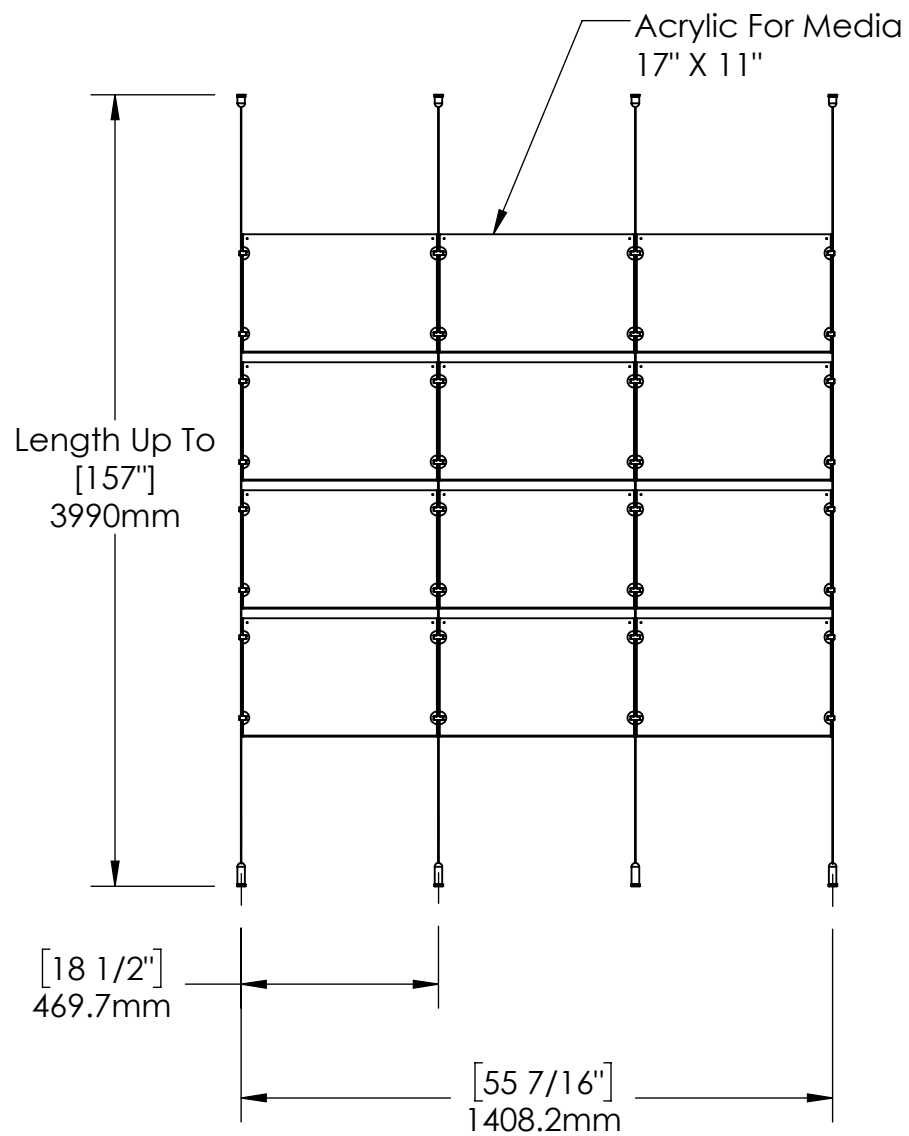

2

1

B

B

A

A

2

1

Mbs Standoffs
 5046 W Linebaugh Ave
 Tampa, FL 33624 USA
 (813) 938-6025

ASSEMBLY NO.
ACG1904-1711-A3X4

SCALE: 1:18

SHEET 1 OF 1