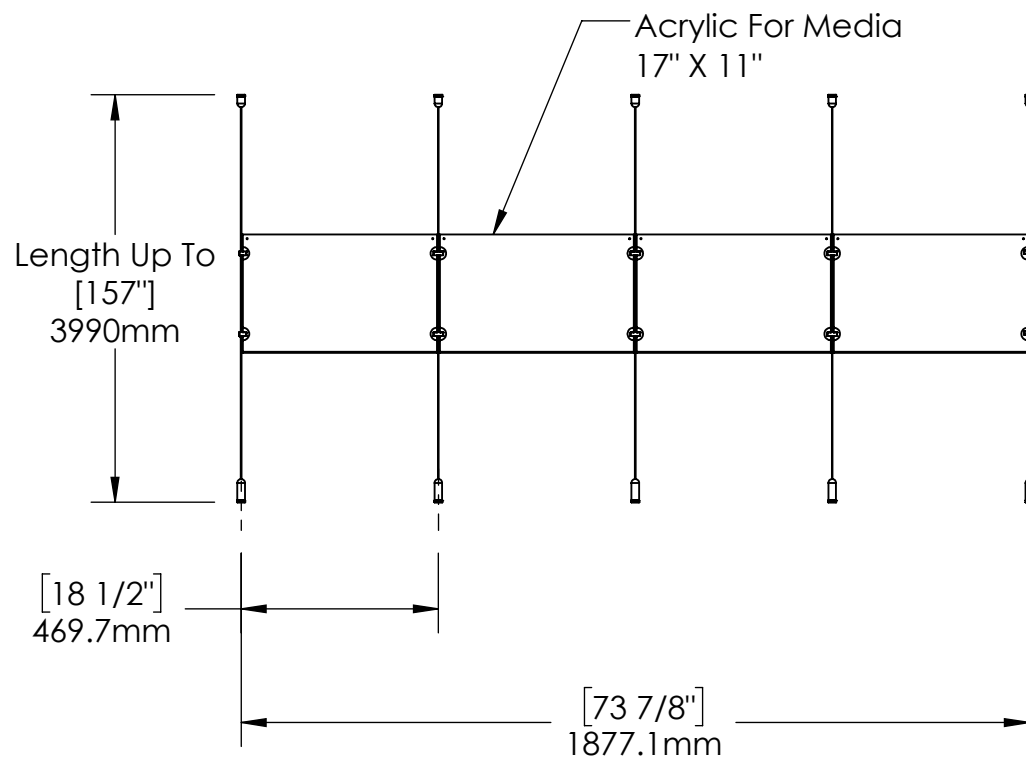

2

1

B

B

A

A

2

1

Mbs Standoffs
 5046 W Linebaugh Ave
 Tampa, FL 33624 USA
 (813) 938-6025

ASSEMBLY NO.
ACG1904-1711-A4X1

SCALE: 1:18

SHEET 1 OF 1