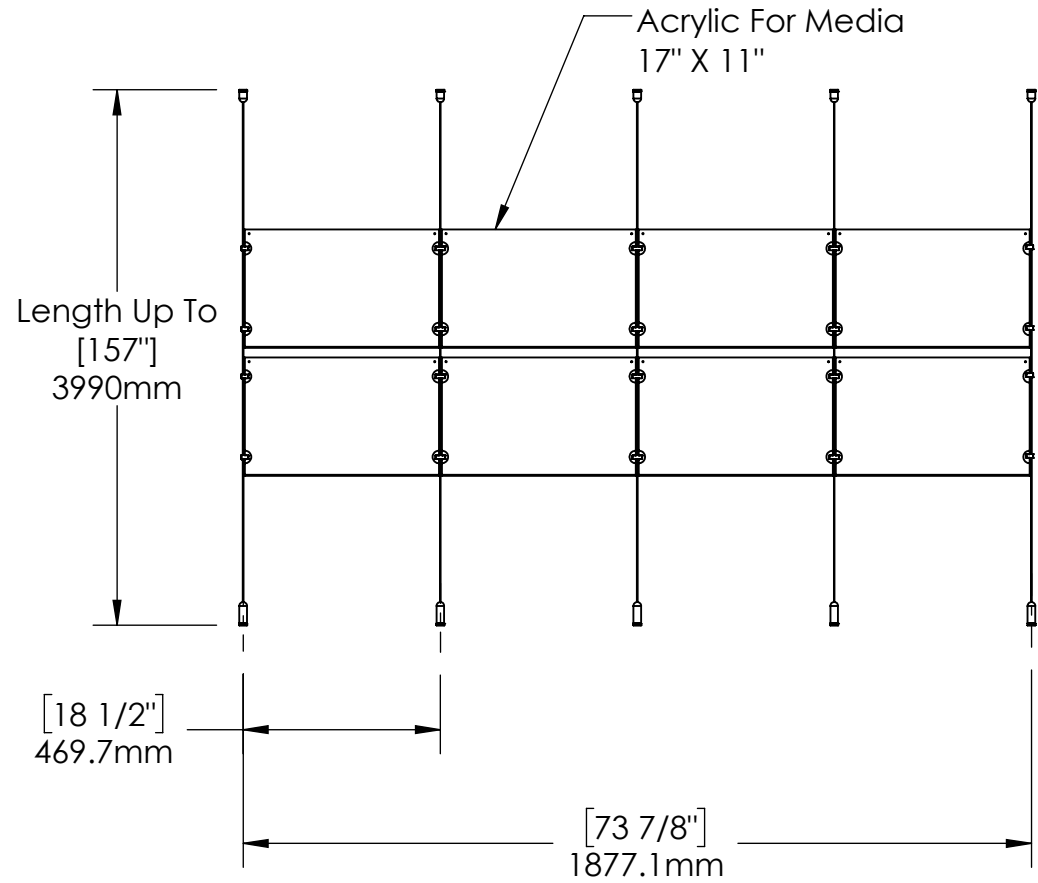

2

1

B

B

A

A

2

1

**Mbs Standoffs**  
 5046 W Linebaugh Ave  
 Tampa, FL 33624 USA  
 (813) 938-6025

ASSEMBLY NO.  
**ACG1904-1711-A4X2**

SCALE: 1:18

SHEET 1 OF 1