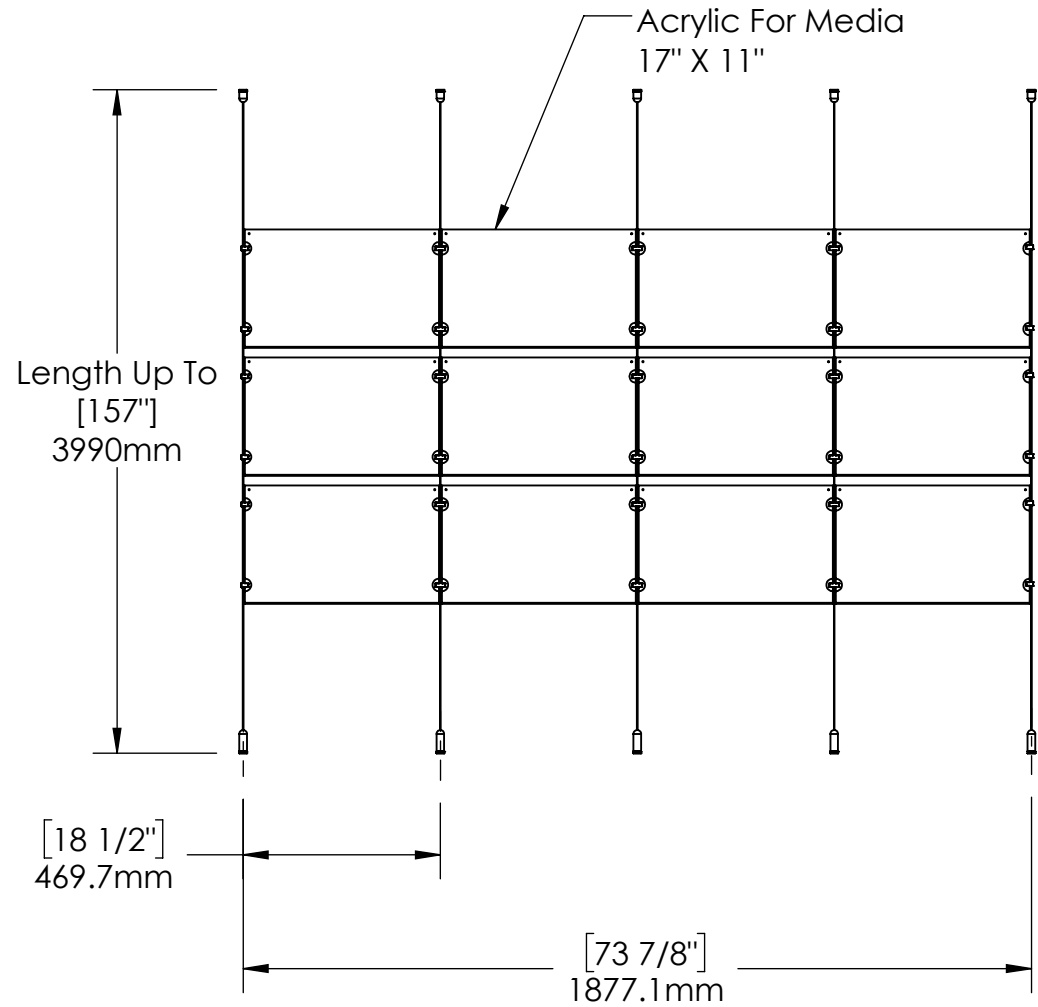

2

1

B

B

A

A

2

1

Mbs Standoffs
 5046 W Linebaugh Ave
 Tampa, FL 33624 USA
 (813) 938-6025

ASSEMBLY NO.
ACG1904-1711-A4X3

SCALE: 1:18

SHEET 1 OF 1