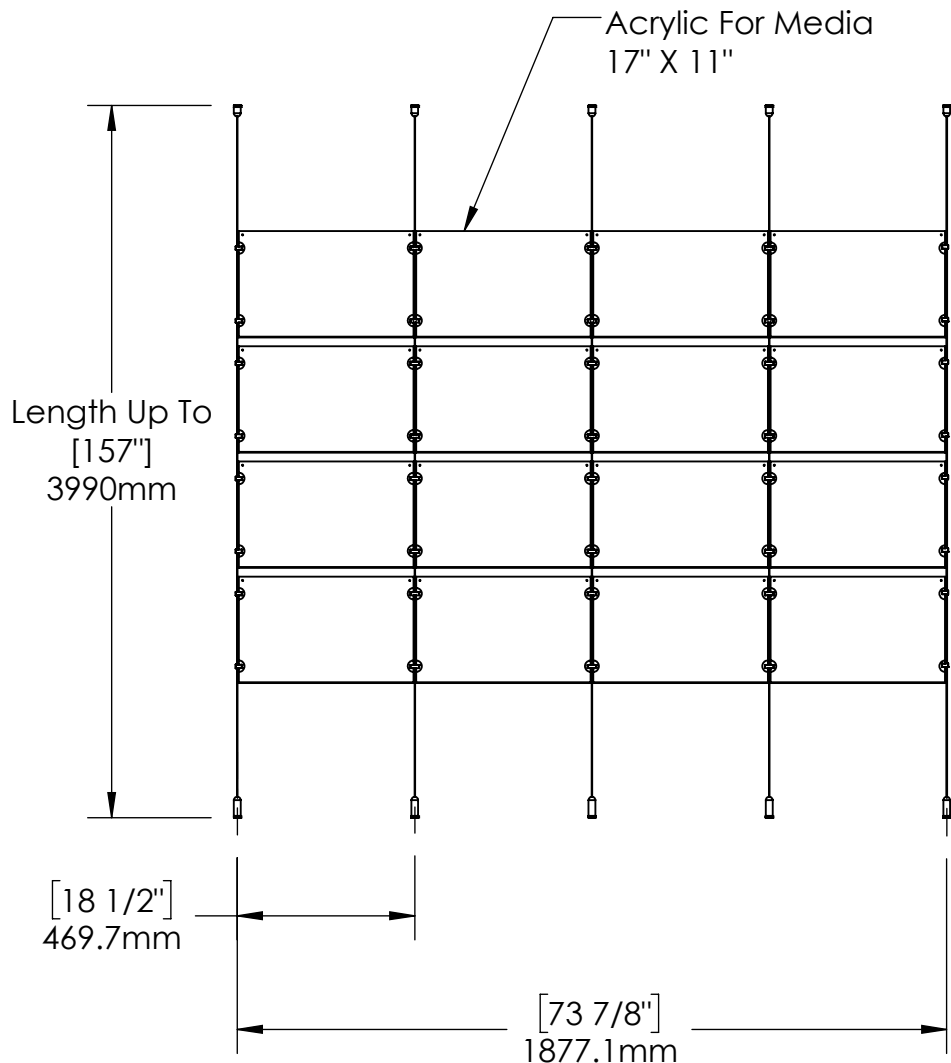

2

1

B

B

A

A

2

1

**Mbs Standoffs**  
 5046 W Linebaugh Ave  
 Tampa, FL 33624 USA  
 (813) 938-6025

ASSEMBLY NO.  
**ACG1904-1711-A4X4**

SCALE: 1:20

SHEET 1 OF 1