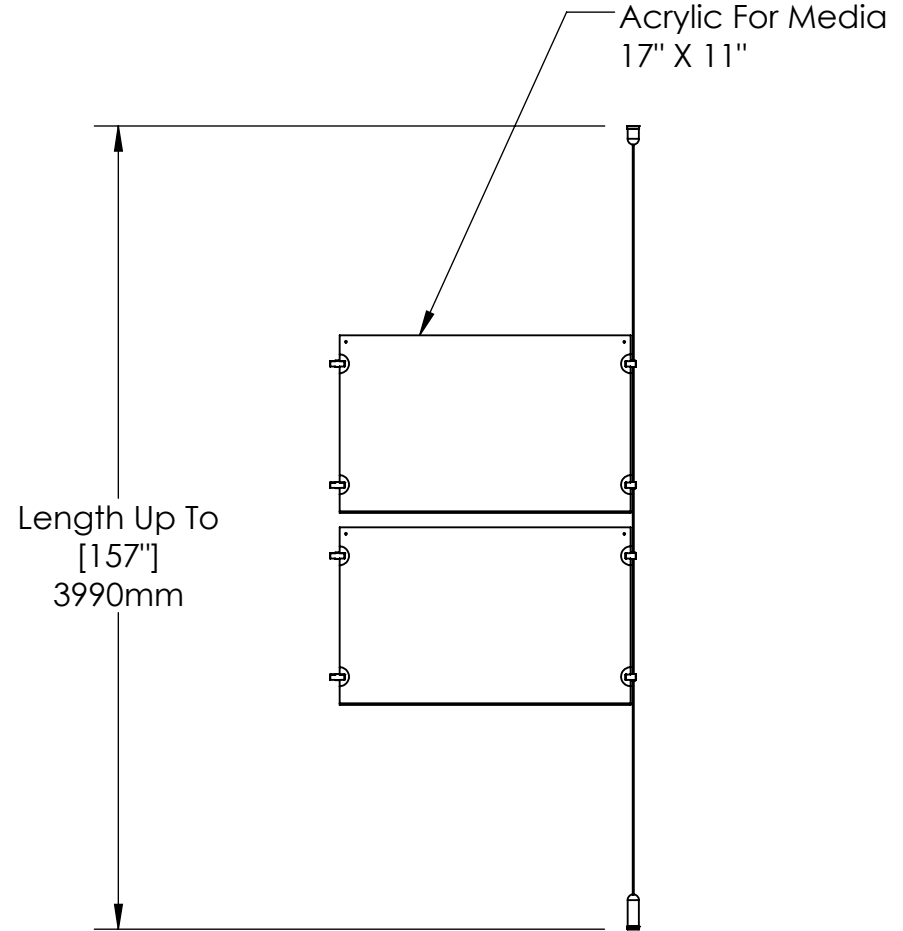

2

1

B

B

A

A

2

1

Mbs Standoffs
 5046 W Linebaugh Ave
 Tampa, FL 33624 USA
 (813) 938-6025

ASSEMBLY NO.
ACG1904-1711-E3X2

SCALE: 1:12

SHEET 1 OF 1