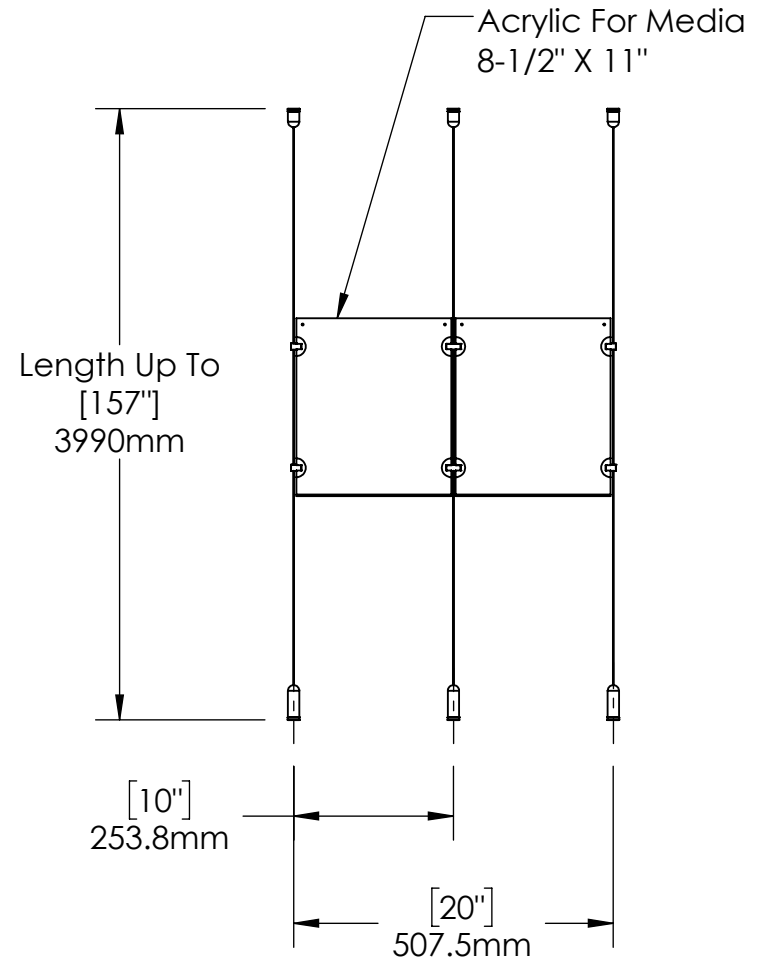

2

1

B

B

A

A

2

1

Mbs Standoffs
 5046 W Linebaugh Ave
 Tampa, FL 33624 USA
 (813) 938-6025

ASSEMBLY NO.

ACG1904-8511-A2X1

SCALE: 1:12

SHEET 1 OF 1