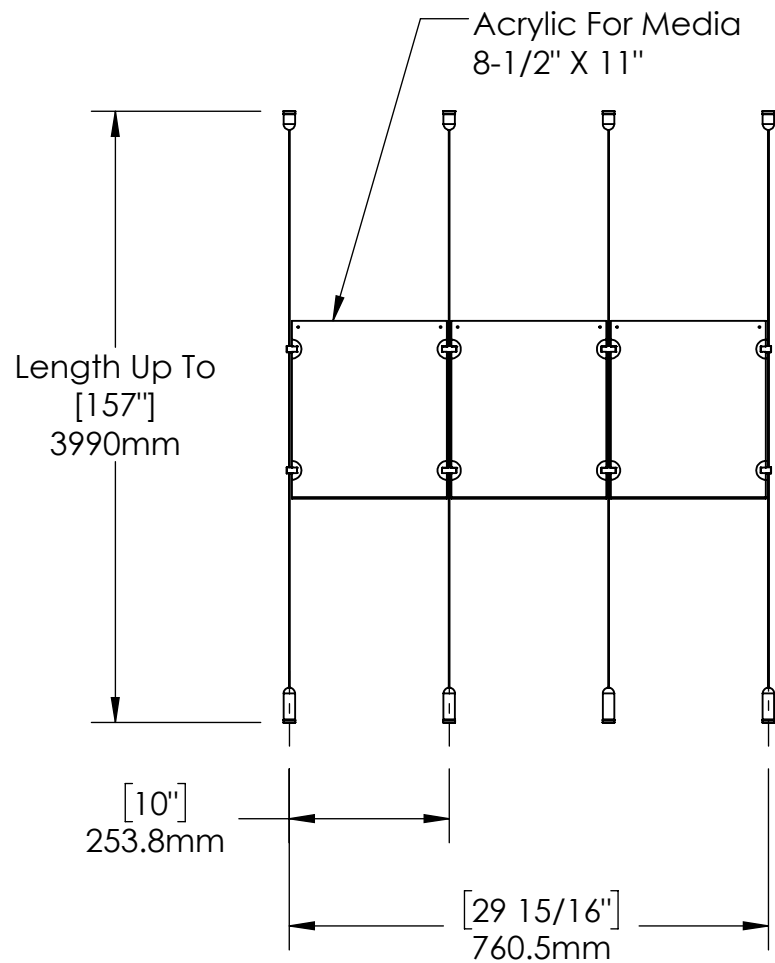

2

1

B

B

A

A

2

1

**Mbs Standoffs**  
 5046 W Linebaugh Ave  
 Tampa, FL 33624 USA  
 (813) 938-6025

ASSEMBLY NO.  
**ACG1904-8511-A3X1**

SCALE: 1:12

SHEET 1 OF 1