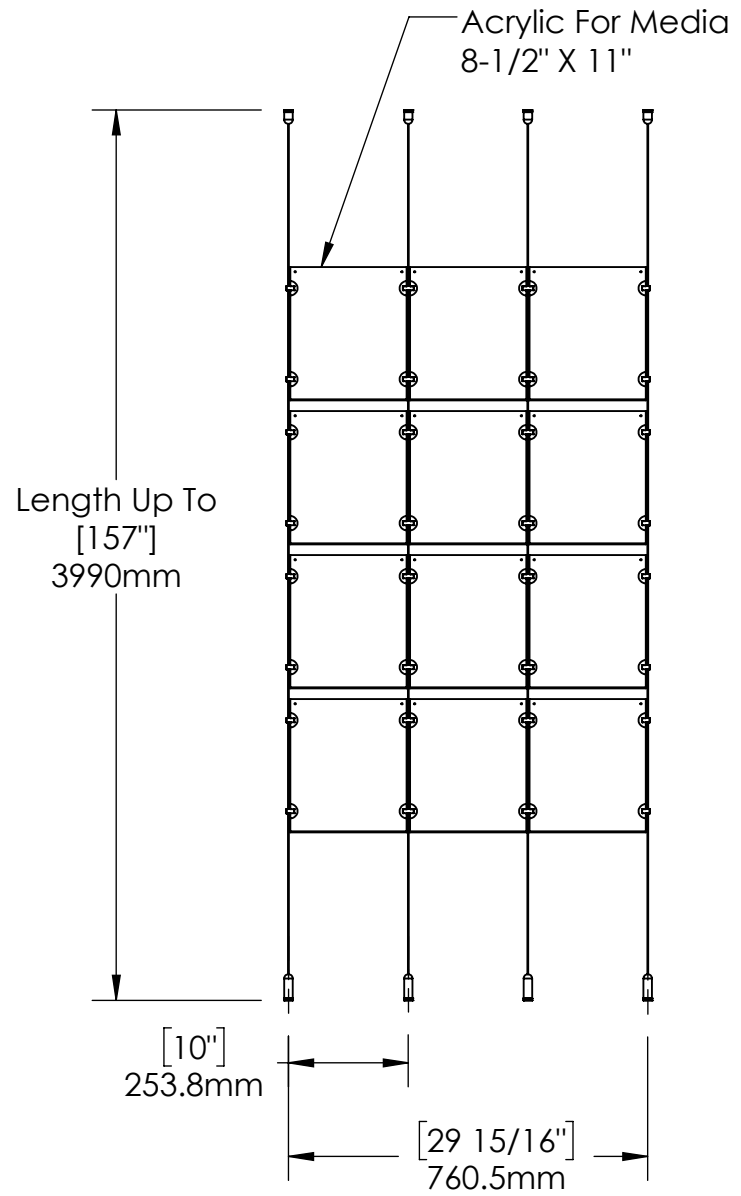

2

1

B

B

A

A

2

1

**Mbs Standoffs**  
 5046 W Linebaugh Ave  
 Tampa, FL 33624 USA  
 (813) 938-6025

ASSEMBLY NO.  
**ACG1904-8511-A3X4**

SCALE: 1:16

SHEET 1 OF 1