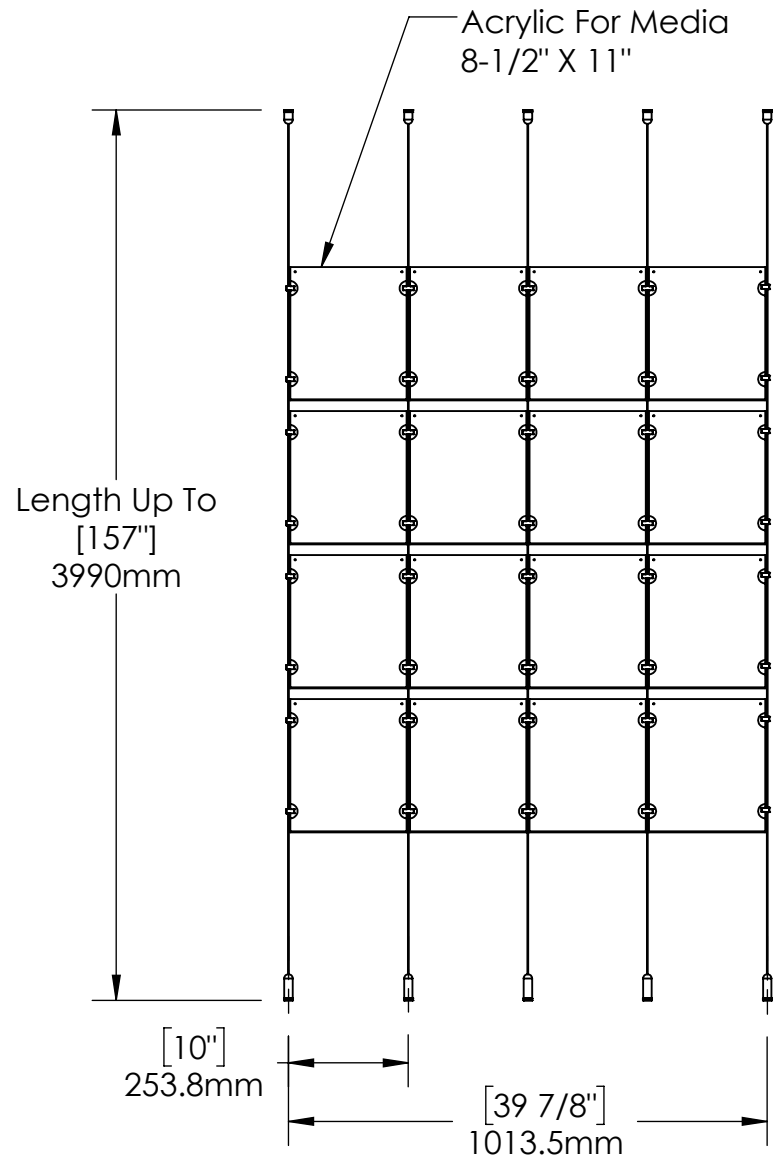

2

1

B

B

A

A

2

1

Mbs Standoffs
 5046 W Linebaugh Ave
 Tampa, FL 33624 USA
 (813) 938-6025

ASSEMBLY NO.
ACG1904-8511-A4X4

SCALE: 1:16

SHEET 1 OF 1