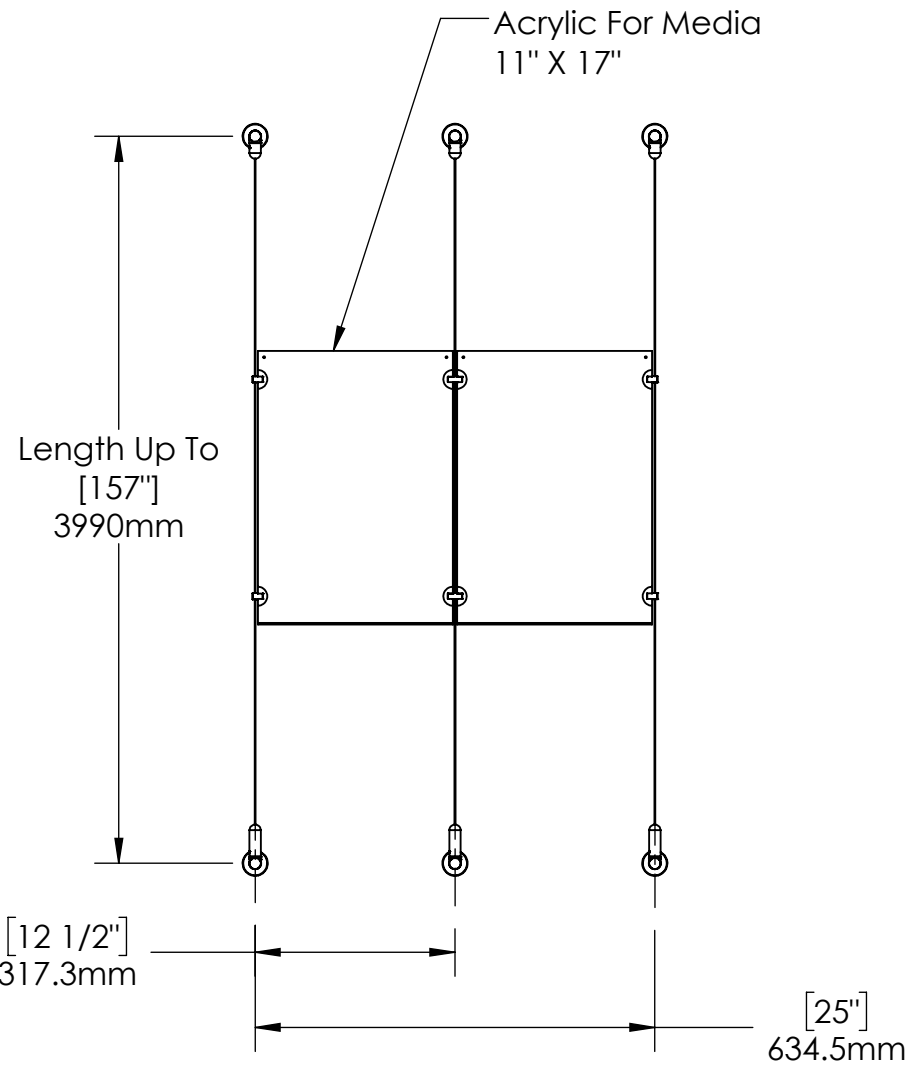

2

1

B

B

A

A

2

1

Mbs Standoffs
 5046 W Linebaugh Ave
 Tampa, FL 33624 USA
 (813) 938-6025

ASSEMBLY NO.
ACG1908-1117-A2X1

SCALE: 1:12

SHEET 1 OF 1