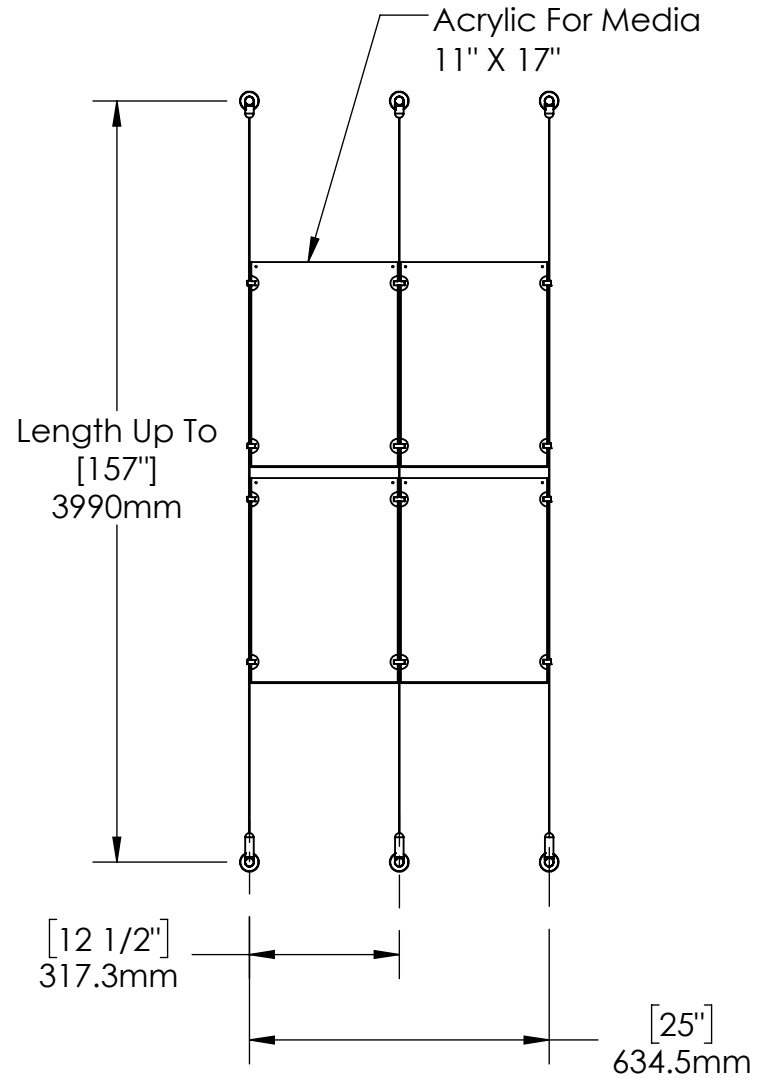

2

1

B

B

A

A

2

1

**Mbs Standoffs**  
 5046 W Linebaugh Ave  
 Tampa, FL 33624 USA  
 (813) 938-6025

ASSEMBLY NO.  
**ACG1908-1117-A2X2**

SCALE: 1:16

SHEET 1 OF 1