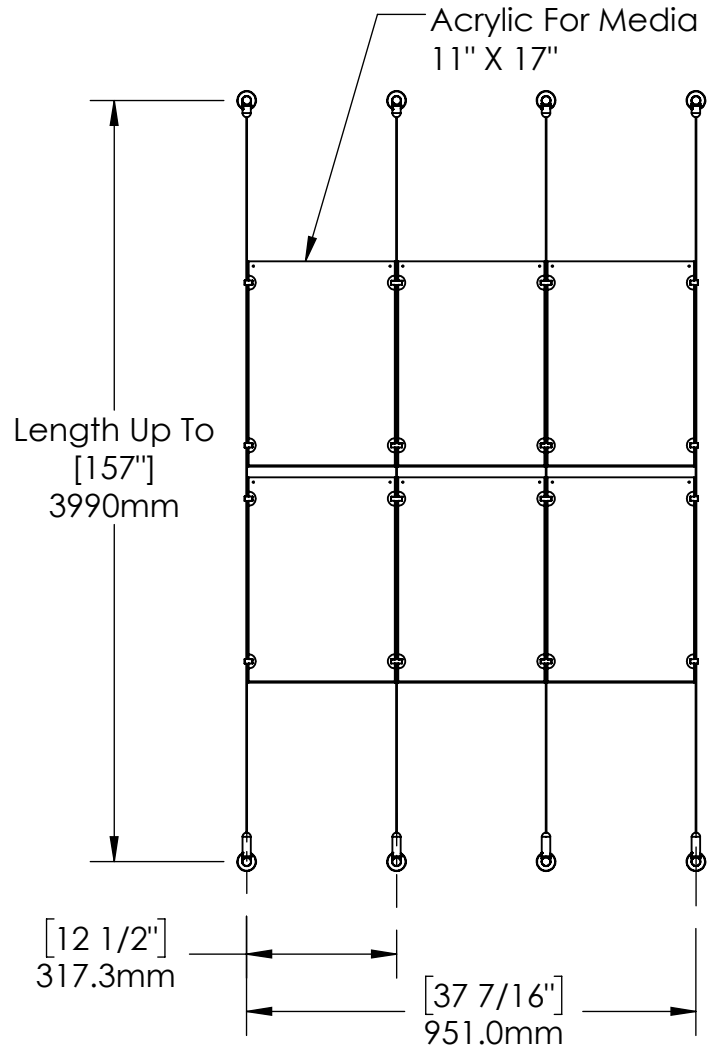

2

1

B

B

A

A

2

1

**Mbs Standoffs**  
 5046 W Linebaugh Ave  
 Tampa, FL 33624 USA  
 (813) 938-6025

ASSEMBLY NO.  
**ACG1908-1117-A3X2**

SCALE: 1:16

SHEET 1 OF 1