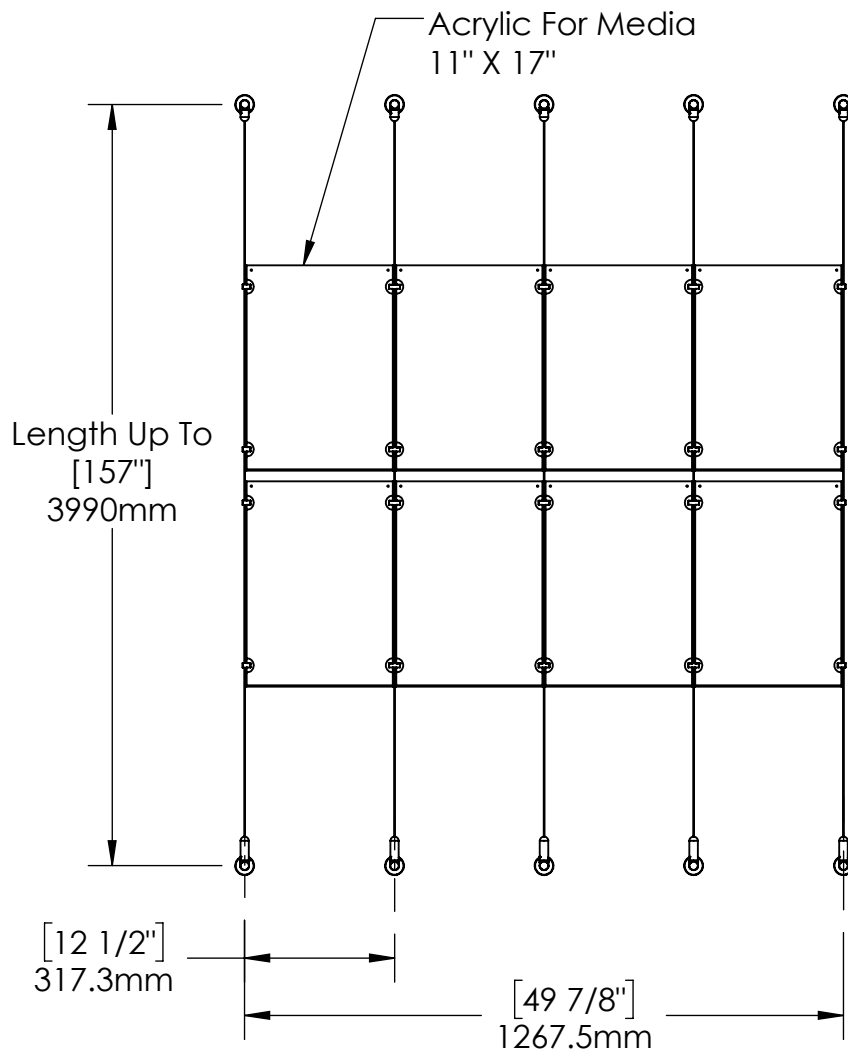

2

1

B

B

A

A

2

1

Mbs Standoffs
 5046 W Linebaugh Ave
 Tampa, FL 33624 USA
 (813) 938-6025

ASSEMBLY NO.
ACG1908-1117-A4X2

SCALE: 1:16

SHEET 1 OF 1