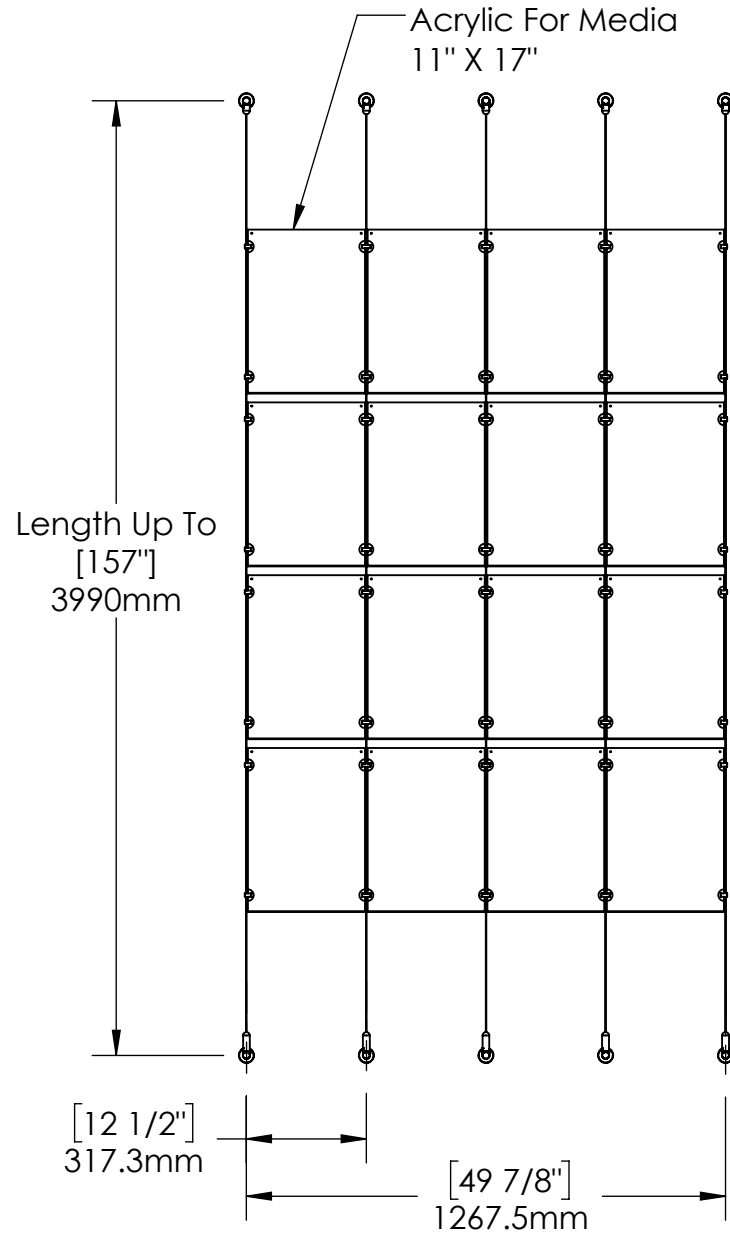

2

1

B

B

A

A

2

1

Mbs Standoffs
 5046 W Linebaugh Ave
 Tampa, FL 33624 USA
 (813) 938-6025

ASSEMBLY NO.
ACG1908-1117-A4X4

SCALE: 1:20

SHEET 1 OF 1