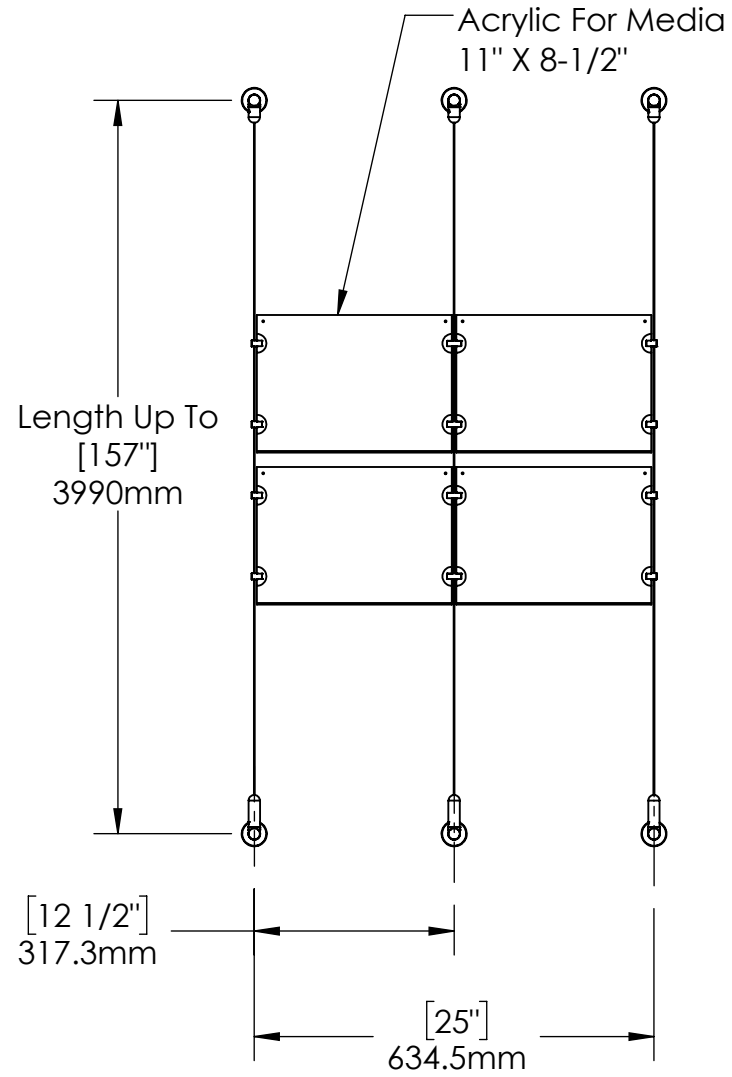

2

1

B

B

A

A

2

1

Mbs Standoffs
 5046 W Linebaugh Ave
 Tampa, FL 33624 USA
 (813) 938-6025

ASSEMBLY NO.
ACG1908-1185-A2X2

SCALE: 1:12

SHEET 1 OF 1