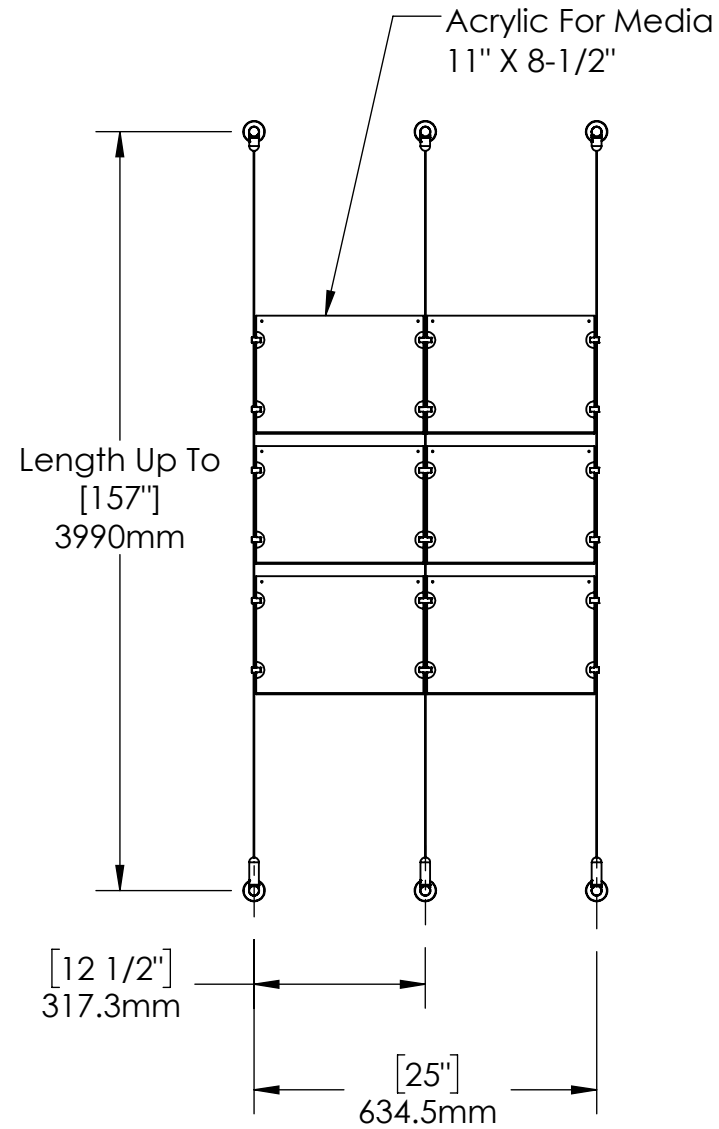

2

1

B

B

A

A

2

1

**Mbs Standoffs**  
 5046 W Linebaugh Ave  
 Tampa, FL 33624 USA  
 (813) 938-6025

ASSEMBLY NO.

**ACG1908-1185-A2X3**

SCALE: 1:14

SHEET 1 OF 1