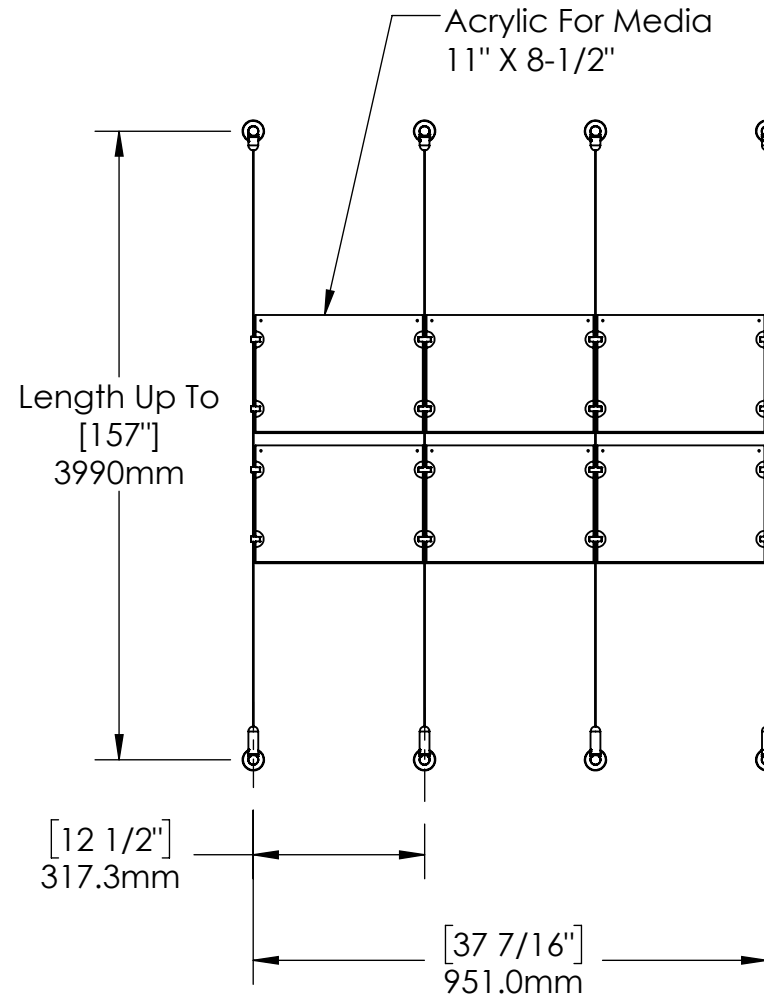

2

1

B

B

A

A

Mbs Standoffs
 5046 W Linebaugh Ave
 Tampa, FL 33624 USA
 (813) 938-6025

ASSEMBLY NO.
ACG1908-1185-A3X2

SCALE: 1:14 SHEET 1 OF 1

2

1