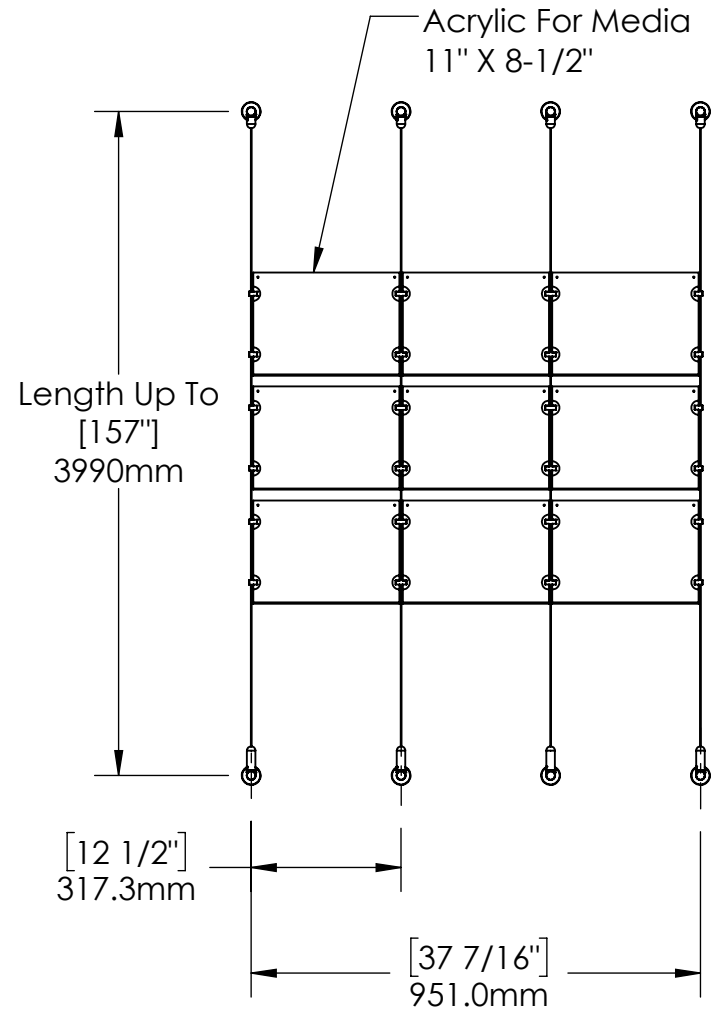

2

1

B

B

A

A

2

1

Mbs Standoffs
 5046 W Linebaugh Ave
 Tampa, FL 33624 USA
 (813) 938-6025

ASSEMBLY NO.
ACG1908-1185-A3X3

SCALE: 1:16

SHEET 1 OF 1