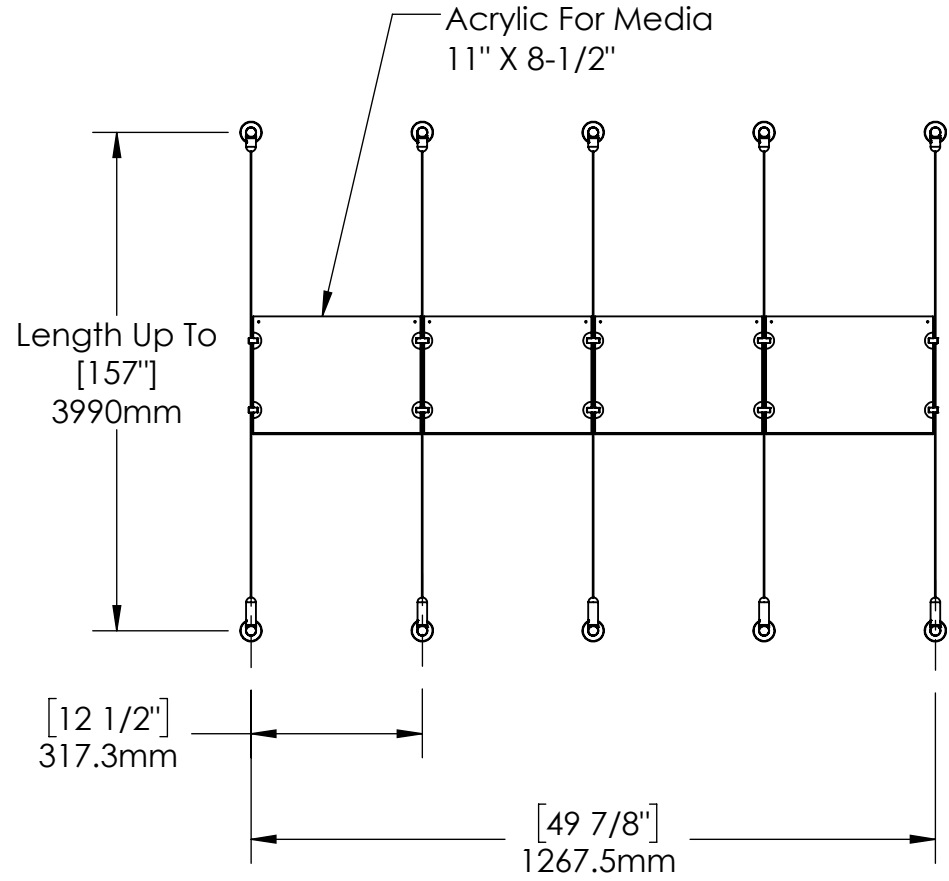

2

1

B

B

A

A

2

1

**Mbs Standoffs**  
 5046 W Linebaugh Ave  
 Tampa, FL 33624 USA  
 (813) 938-6025

ASSEMBLY NO.  
**ACG1908-1185-A4X1**

SCALE: 1:14

SHEET 1 OF 1