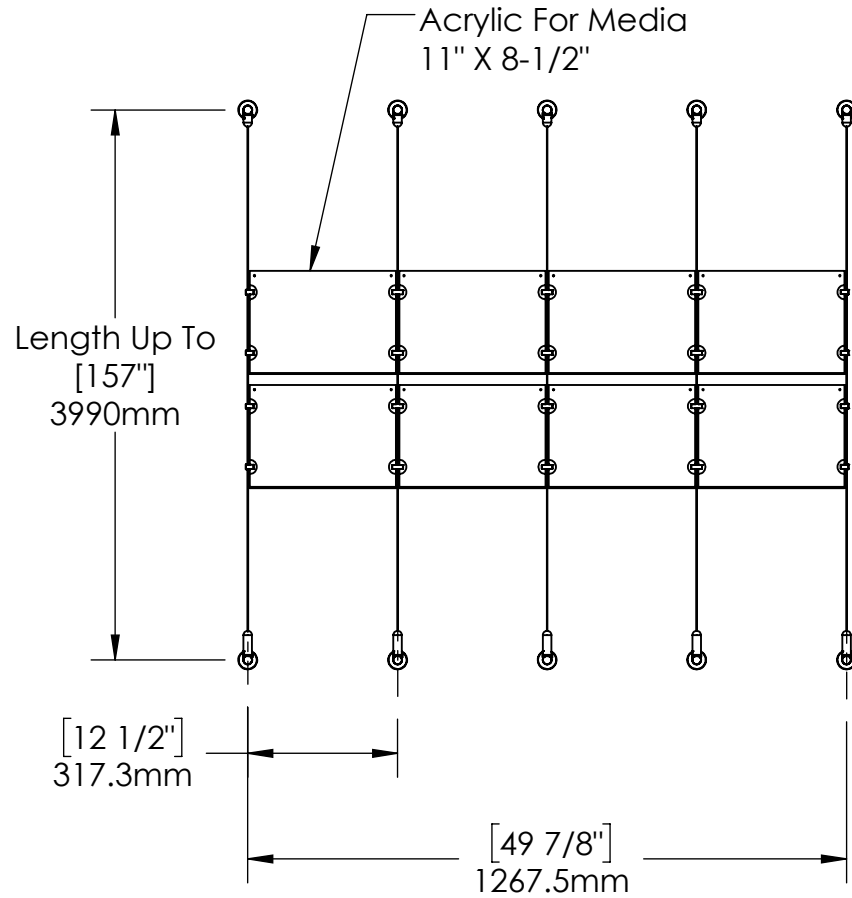

2

1

B

B

A

A

2

1

**Mbs Standoffs**  
 5046 W Linebaugh Ave  
 Tampa, FL 33624 USA  
 (813) 938-6025

ASSEMBLY NO.  
**ACG1908-1185-A4X2**

SCALE: 1:16

SHEET 1 OF 1