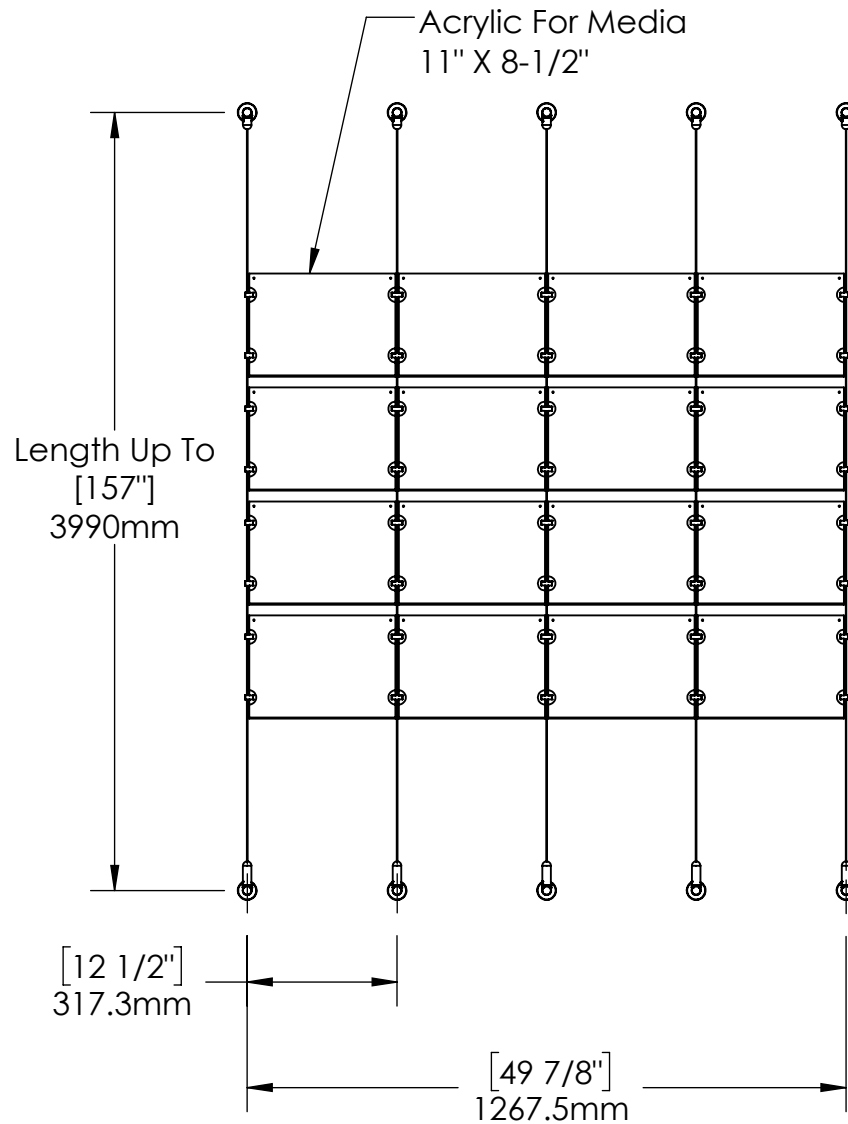

2

1

B

B

A

A

2

1

Mbs Standoffs
 5046 W Linebaugh Ave
 Tampa, FL 33624 USA
 (813) 938-6025

ASSEMBLY NO.
ACG1908-1185-A4X4

SCALE: 1:16

SHEET 1 OF 1