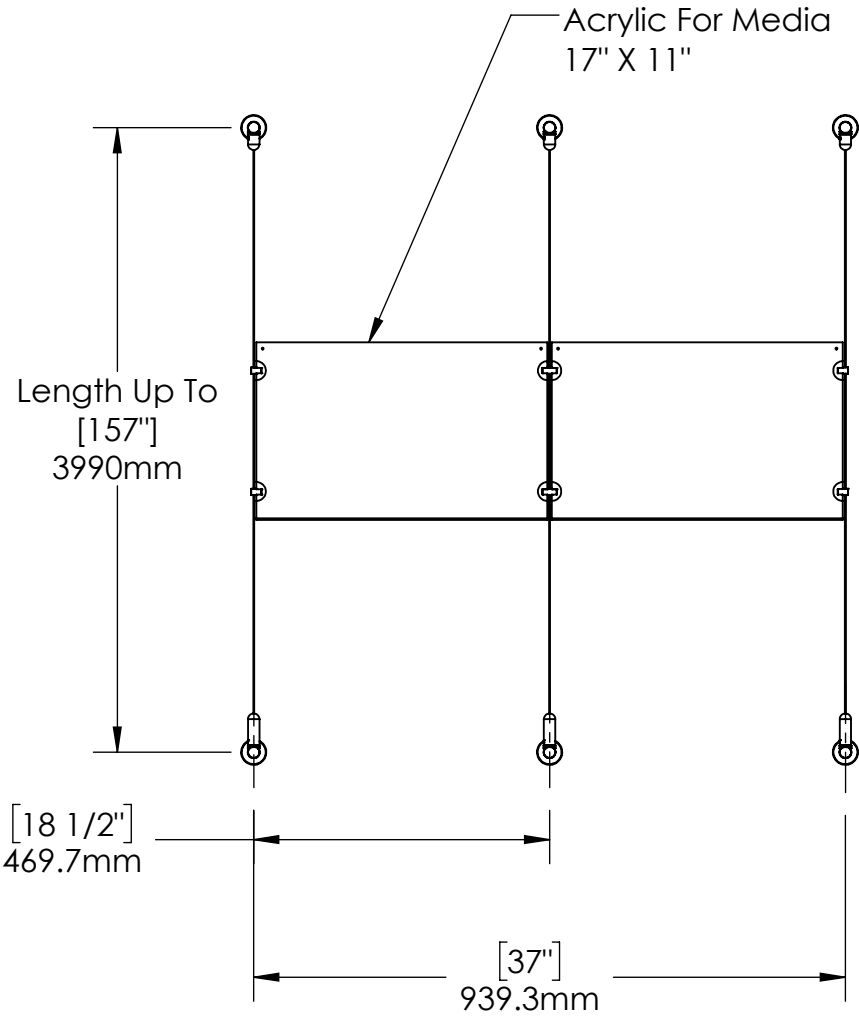

2

1

B

B

A

A

2

1

**Mbs Standoffs**  
 5046 W Linebaugh Ave  
 Tampa, FL 33624 USA  
 (813) 938-6025

ASSEMBLY NO.  
**ACG1908-1711-A2X1**

SCALE: 1:12

SHEET 1 OF 1