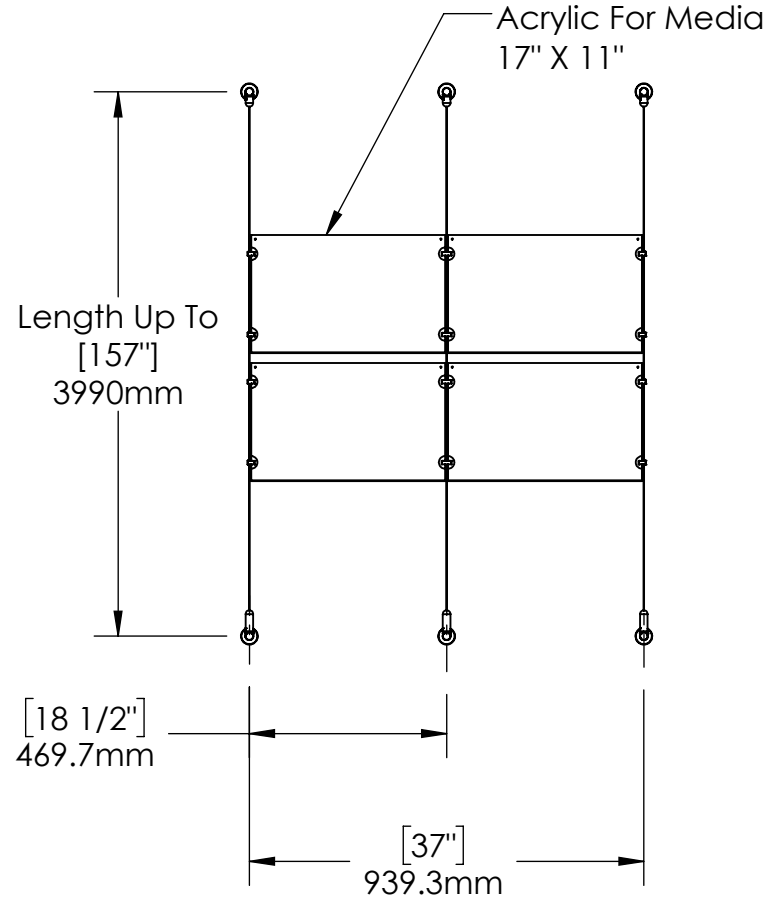

2

1

B

B

A

A

2

1

**Mbs Standoffs**  
 5046 W Linebaugh Ave  
 Tampa, FL 33624 USA  
 (813) 938-6025

ASSEMBLY NO.

**ACG1908-1711-A2X2**

SCALE: 1:18

SHEET 1 OF 1